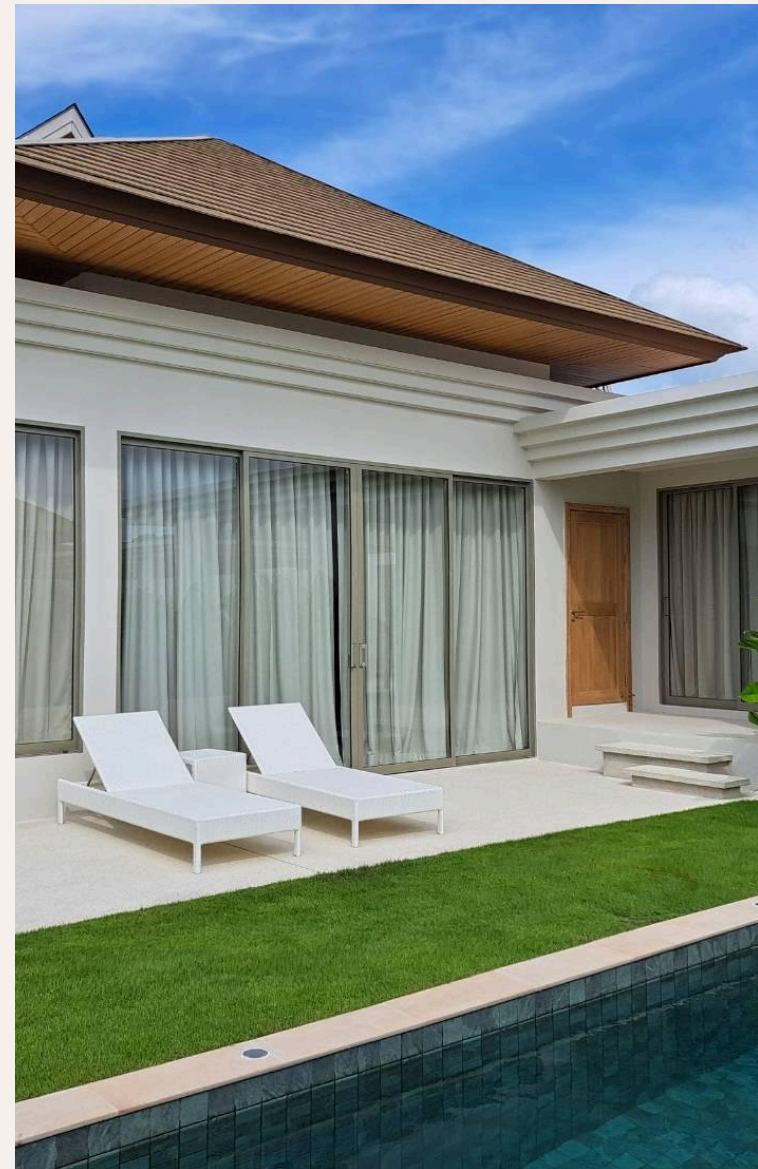

ГАЛЕРЕЯ

ГАЛЕРЕЯ

ГАЛЕРЕЯ

ОПИСАНИЕ ОБЪЕКТА

“Красивые, нетронутые пляжи с кристально чистой водой и красивыми закатами в сочетании с одной из самых привлекательных в мире культур.”

Пхукет - это прекрасное место для отдыха. Красивые, нетронутые пляжи с кристально чистой водой и красивыми закатами в сочетании с одной из самых привлекательных в мире культур.

Вторая очередь проекта Trichada Tropical состоит из 13 роскошных двух- и трехспальных вилл с частным бассейном. Первая, Trichada, состоит из 24 вилл, которые уже достроены и распроданы. Элегантный внутренний дизайн моментально располагает к расслабленной атмосфере уюта и спокойствия в настоящем храме роскоши и стиля. Панорамные окна и раздвижные двери позволяют наслаждаться