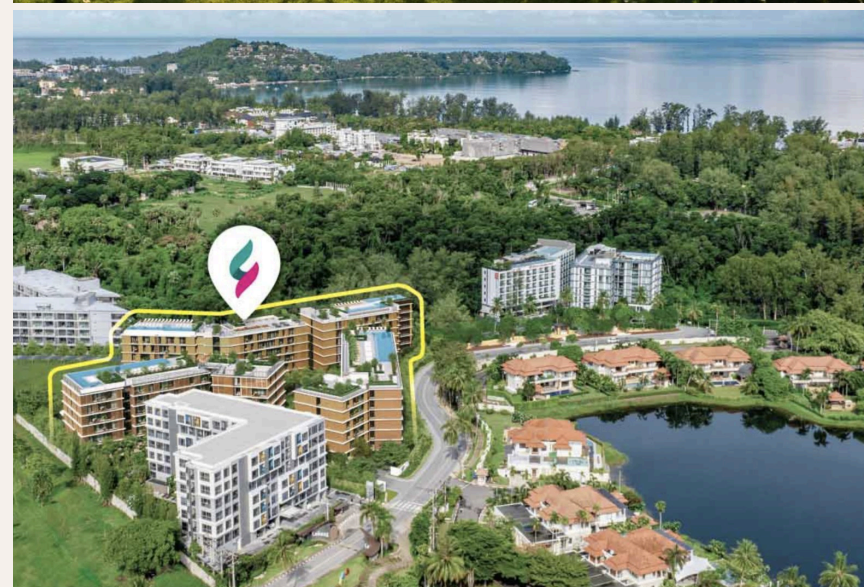

## ОПИСАНИЕ ОБЪЕКТА

*“Проект включает 180 единиц на 7 этажах и строится компанией Laguna Property.”*

Лагуна Астер – это проект кондоминиумов, расположенных в Лагуне, Пхукет, и его завершение запланировано на ноябрь 2027 года. Проект включает 180 единиц на 7 этажах и строится компанией Laguna Property. Это новый концепт эко-дружественной жизни с минималистским, и в то же время шикарным дизайном в пышных садах, расположенный в лучшем интегрированном курорте Азии. Последнее поколение резиденций Laguna Lakeside 2 идеально расположено у входа в эксклюзивное сообщество Лагуна Пхукет, в обрамленном деревьями анклав, который находится всего в нескольких шагах от популярного района Боат Авеню с ресторанами и магазинами. Резиденции Laguna Lakeside являются свежим дополнением к курортному комплексу Лагуна и вашим ключом к идеальному образу жизни, близкому к природе и лучшему пляжу Пхукета.

Пхукет знаменит как одно из лучших в мире пляжных курортных направлений с привлекательным круглогодичным тропическим климатом. Жители Пхукета имеют все необходимое для воплощения мечты о жизни на острове. От потрясающих пляжей до развлечений и ночной жизни, чемпионатных полей для гольфа до яхтенных марин, роскошных торговых центров, международных школ и больниц мирового класса – на Пхукете есть все. Новые резиденции Laguna Lakeside расположены в малоэтажных зданиях с видом на спокойную лагуну у входа в Лагуну Пхукет и на пороге популярного развлекательного района Boat Avenue. Расположенные в пышных ландшафтных садах и построенные в элегантном современном стиле, резиденции с одной, двумя и тремя спальнями являются привлекательным и доступным способом принять эксклюзивный образ жизни Лагуна Пхукет, оставаясь при этом близко к природе.

## РАСПОЛОЖЕНИЕ

- 1501 М ДО ПЛЯЖ
- 20-45 МИН ДО АЭРОПОРТ ПХУКЕТА
- 15-30 МИН ДО CENTRAL PHUKET