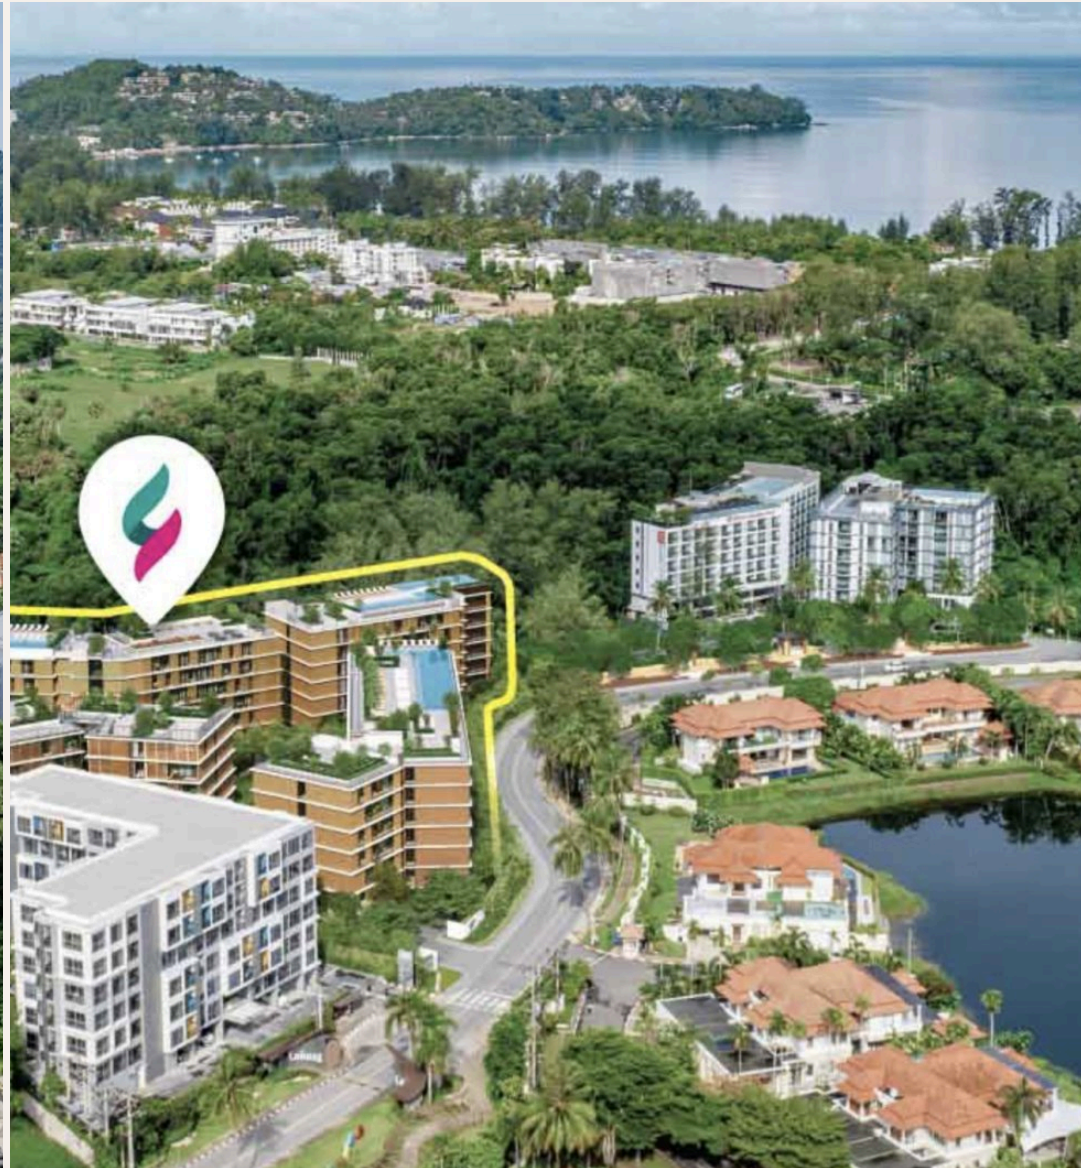

PHUKET, PHUKET · THAILAND

1-Bedroom Apartment in Laguna Aster

ОБЗОР ОБЪЕКТА

1-комн. апартаменты · Пхукет,
Phuket
 1 СПАЛЕН

 1 ВАННЫХ

 56 КВ.М

Лагуна Астер – это проект кондоминиумов, расположенных в Лагуне, Пхукет, и его завершение запланировано на ноябрь 2027 года. Проект включает 180 единиц на 7 этажах и строится компанией Laguna Prore...

ГАЛЕРЕЯ

ГАЛЕРЕЯ

ОПИСАНИЕ ОБЪЕКТА

“Проект включает 180 единиц на 7 этажах и строится компанией Laguna Property.”

Лагуна Астер – это проект кондоминиумов, расположенных в Лагуне, Пхукет, и его завершение запланировано на ноябрь 2027 года. Проект включает 180 единиц на 7 этажах и строится компанией Laguna Property. Это новый концепт эко-дружественной жизни с минималистским, и в то же время шикарным дизайном в пышных садах, расположенный в лучшем интегрированном курорте Азии. Последнее поколение резиденций Laguna Lakeside 2 идеально расположено у входа в эксклюзивное сообщество Лагуна Пхукет, в обрамленном деревьями анклав, который находится всего в нескольких шагах от популярного района Боат Авеню с ресторанами и магазинами. Резиденции Laguna Lakeside являются свежим дополнением к курортному комплексу Лагуна и вашим ключом к идеальному образу жизни, близкому к природе и лучшему пляжу Пхукета.