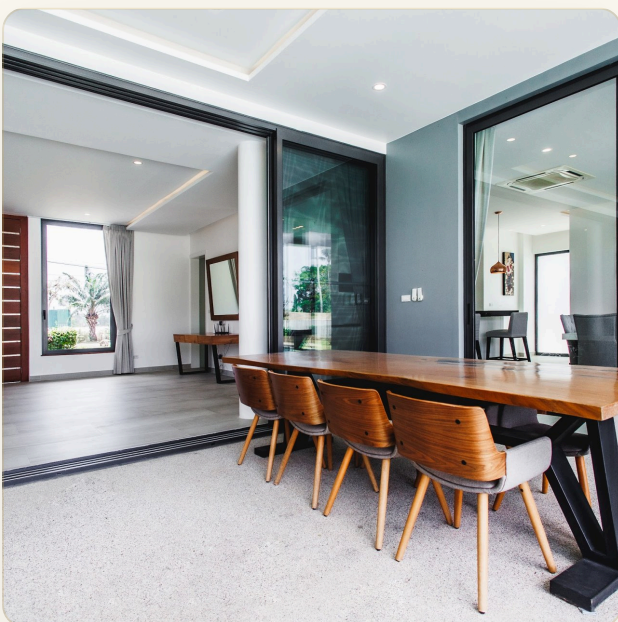

ФОТОГРАФИИ

Галерея

ГАЛЕРЕЯ