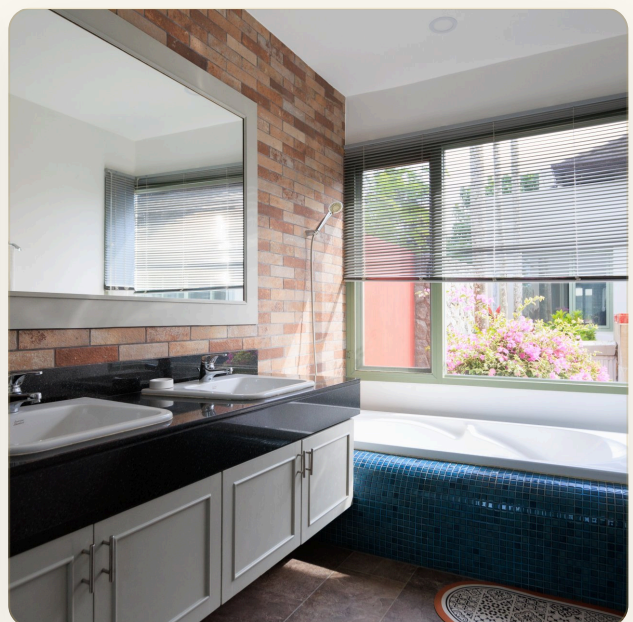

ФОТОГРАФИИ

Галерея

ГАЛЕРЕЯ