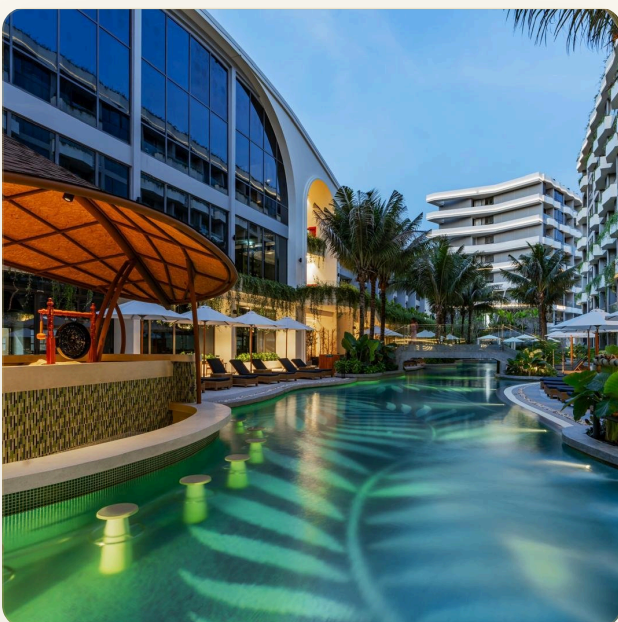

ФОТОГРАФИИ

Галерея

ГАЛЕРЕЯ