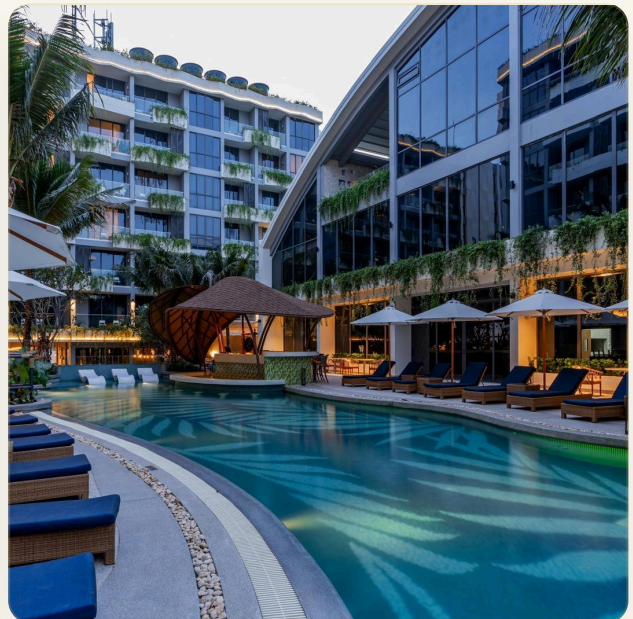

ФОТОГРАФИИ

Галерея

ГАЛЕРЕЯ