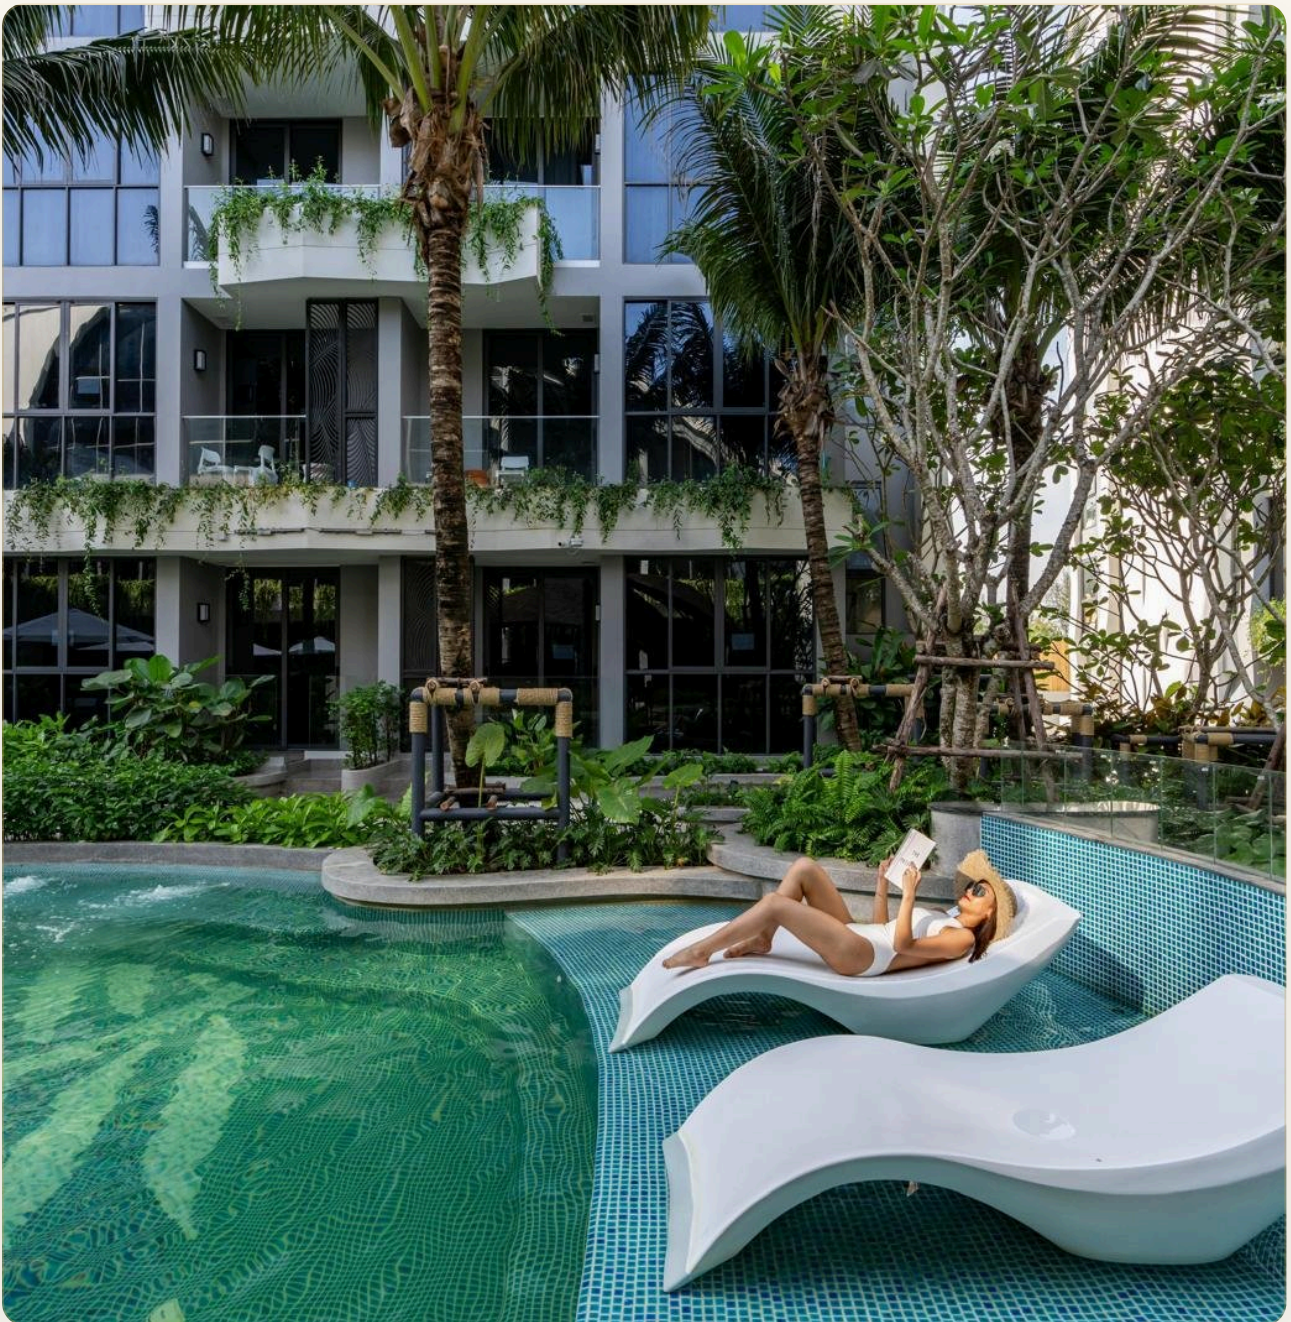

ГЛАВНЫЙ ВИД

Первое впечатление

ГАЛЕРЕЯ