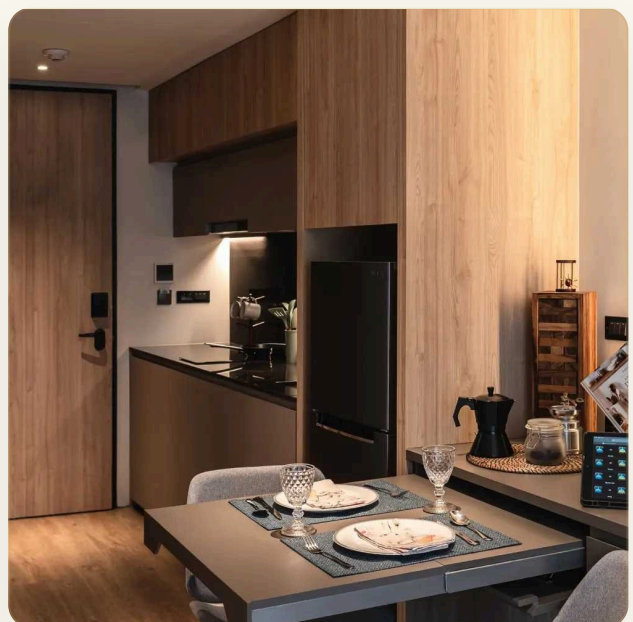

ФОТОГРАФИИ

Галерея

ГАЛЕРЕЯ