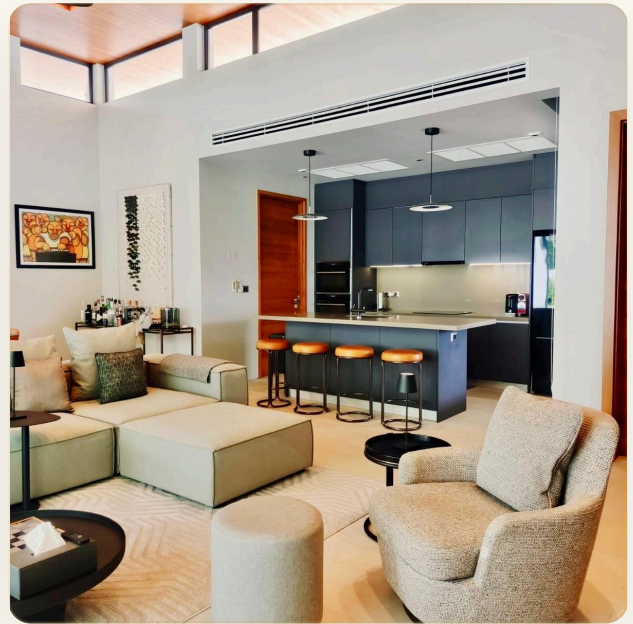

ОБ ОБЪЕКТЕ

Коротко и по делу

Откройте для себя эту великолепную виллу Botanica, расположенную в тихом районе Си Сунтхон на Пхукете. Этот потрясающий объект недвижимости предлагает непревзойденное качество жизни благодаря своим обновленным характеристикам и высококлассной отделке. С внутренним пространством площадью 172,94 кв. м, застроенной площадью 330 кв. м и общим размером участка 510 кв. м, эта вилла обеспечивает достаточно места для роскошной жизни. Вилла включает три спальни с ванными комнатами и гостевую ванную, все завершённые в конце 2022 года. Цена продажи составляет **฿28,500,000** (**฿164,797** за кв.м). Вилла, выполненная в минималистическом стиле, характеризуется чистыми линиями и стильной высококлассной отделкой. Просторные жилые зоны идеально подходят для отдыха и развлечений, что делает этот объект недвижимости уникальным.

Современная кухня оснащена высококачественными столешницами, кухонным островом и барной

ГЛАВНЫЙ ВИД

Первое впечатление

ГАЛЕРЕЯ

ФОТОГРАФИИ

Галерея

ГАЛЕРЕЯ

ГАЛЕРЕЯ