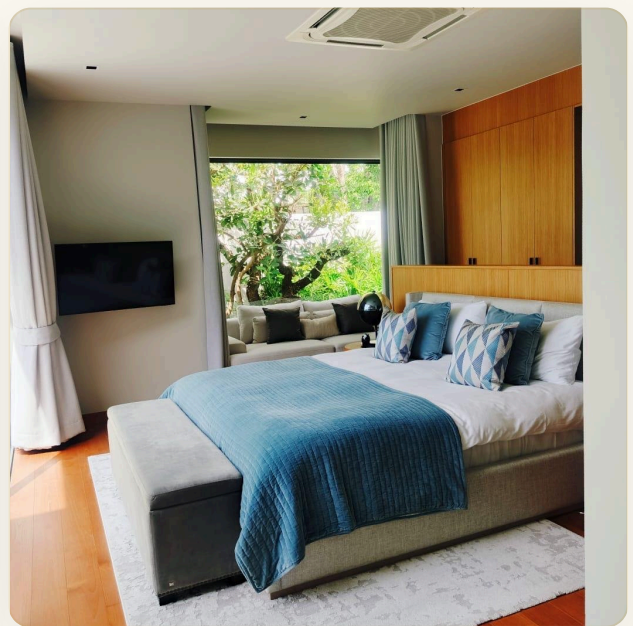

ФОТОГРАФИИ

Галерея

ГАЛЕРЕЯ