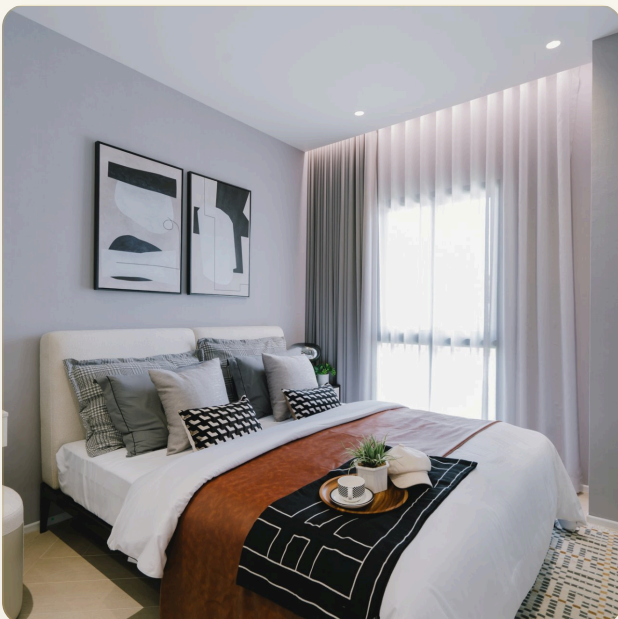

ФОТОГРАФИИ

Галерея

ГАЛЕРЕЯ