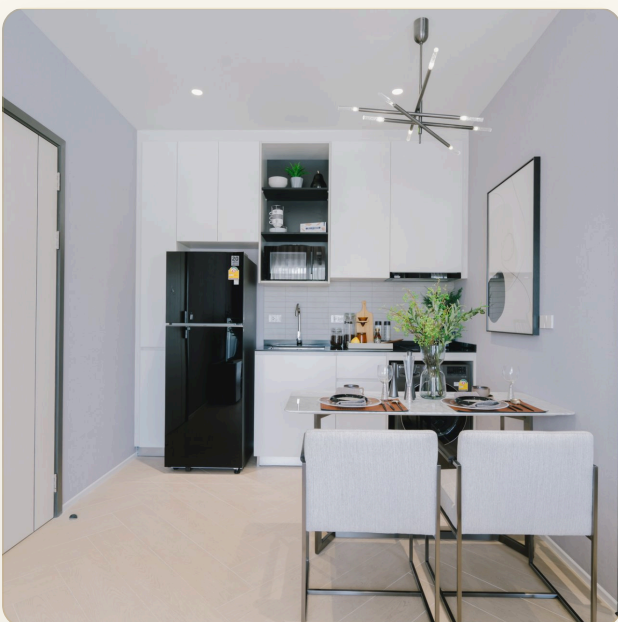

ФОТОГРАФИИ

Галерея

ГАЛЕРЕЯ