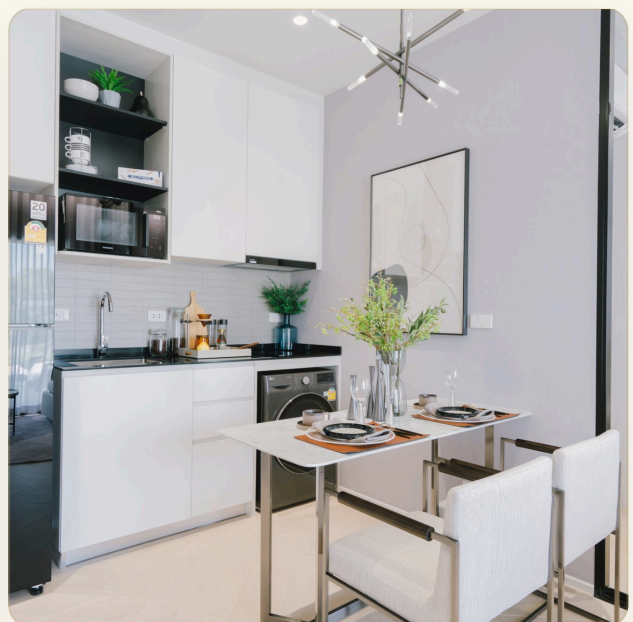

ФОТОГРАФИИ

Галерея

ГАЛЕРЕЯ