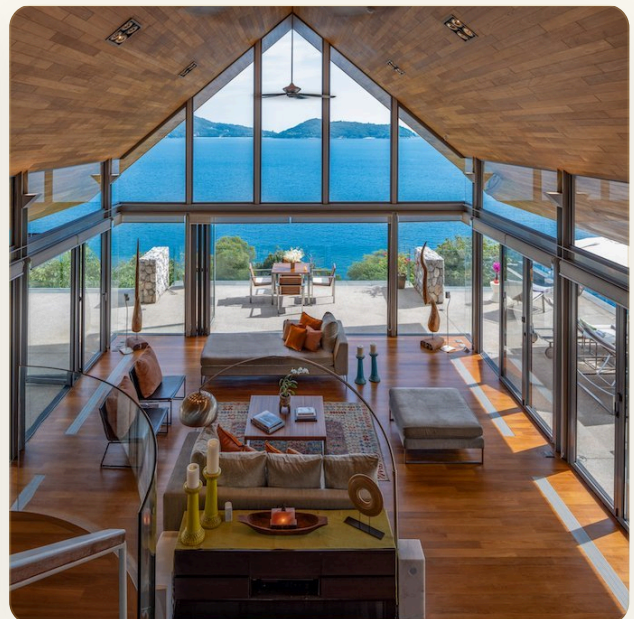

ФОТОГРАФИИ

Галерея

ГАЛЕРЕЯ