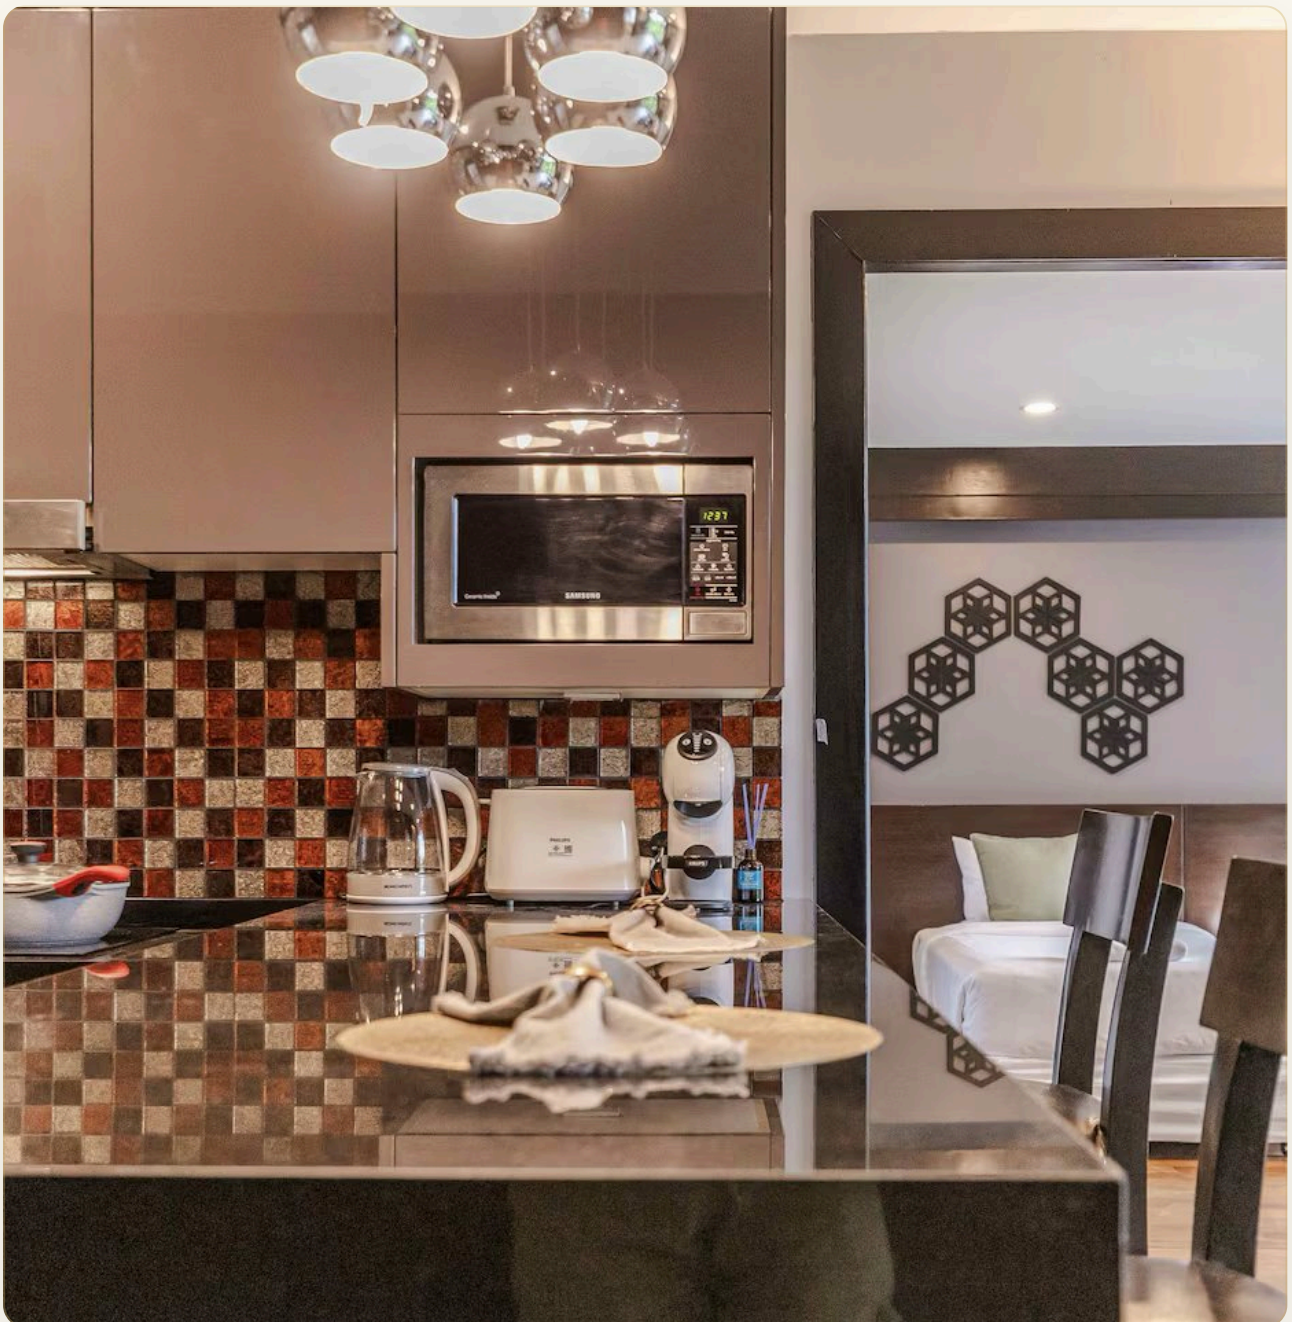

ГЛАВНЫЙ ВИД

Первое впечатление

ГАЛЕРЕЯ