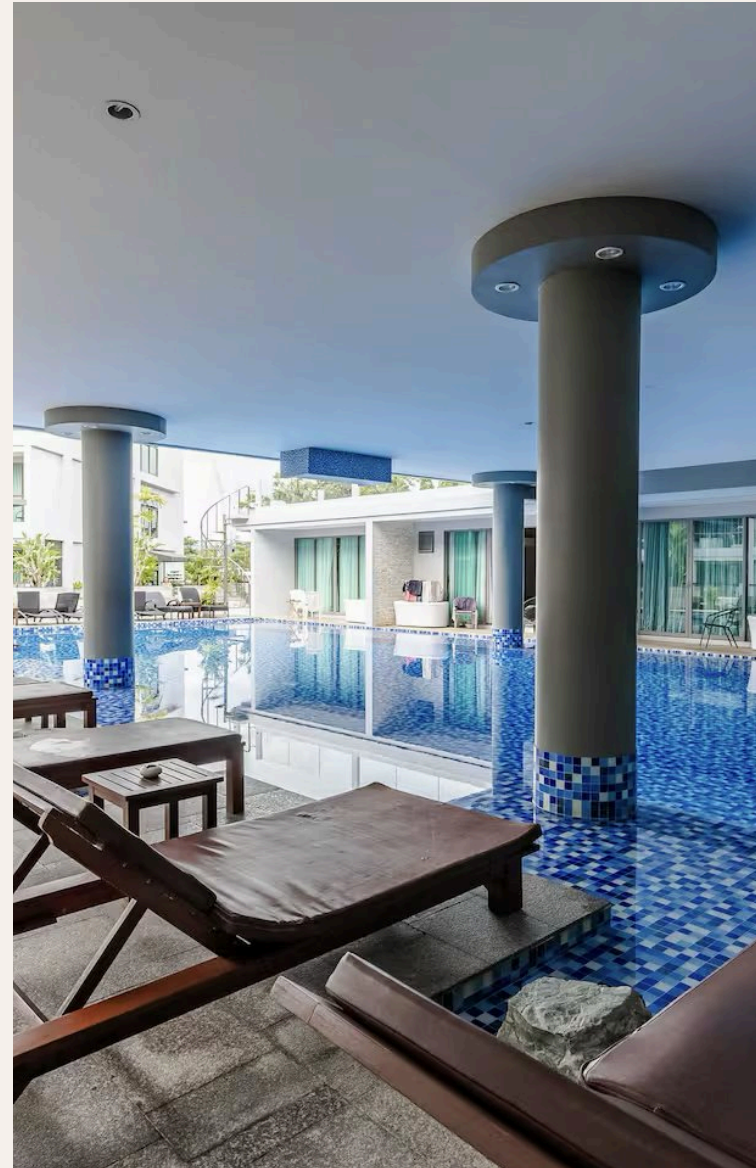

## ХАРАКТЕРИСТИКИ

Сделка	Продажа	Тип	Апартаменты
Проект	Реджент Банггао	Вид	Город
Мебель	С мебелью	Этаж	2
До пляжа	1200 м	Предложение	Частный владелец
Цена/кв.м	100,000 THB		

ГАЛЕРЕЯ

ГАЛЕРЕЯ

ГАЛЕРЕЯ

ГАЛЕРЕЯ