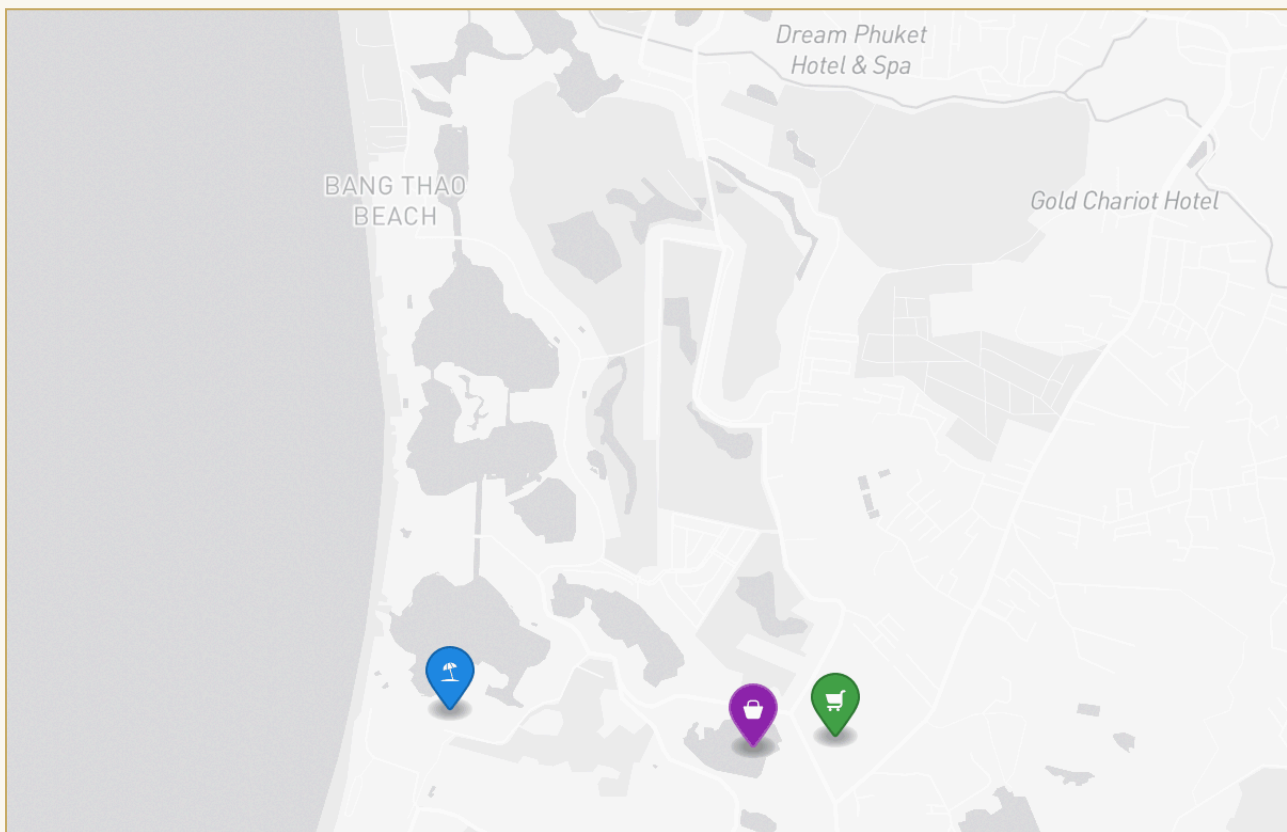

# Галерея

---

ГАЛЕРЕЯ

ГАЛЕРЕЯ

ГАЛЕРЕЯ

ГАЛЕРЕЯ

РАЙОН И ОКРУЖЕНИЕ

# Bang Tao

Пляж 2900 м

Аэропорт 20 мин

Boat Avenue 5 мин

Лагуна 5 мин

ПЕРСОНАЛЬНЫЙ МЕНЕДЖЕР