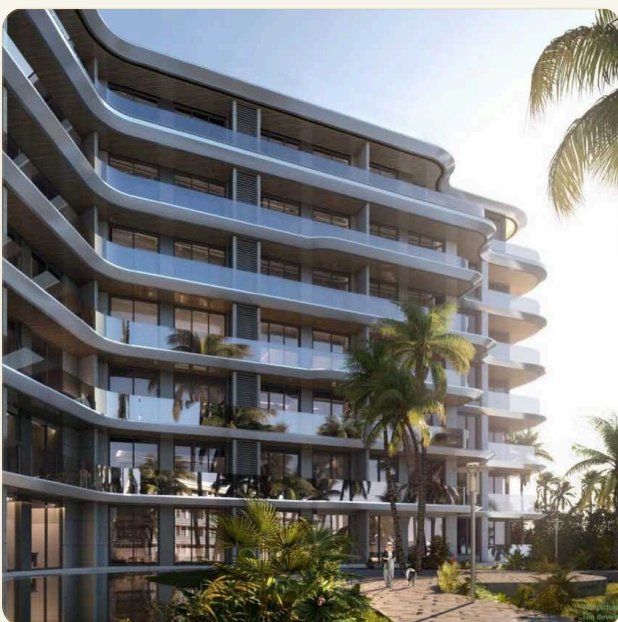

ФОТОГРАФИИ

Галерея

ГАЛЕРЕЯ