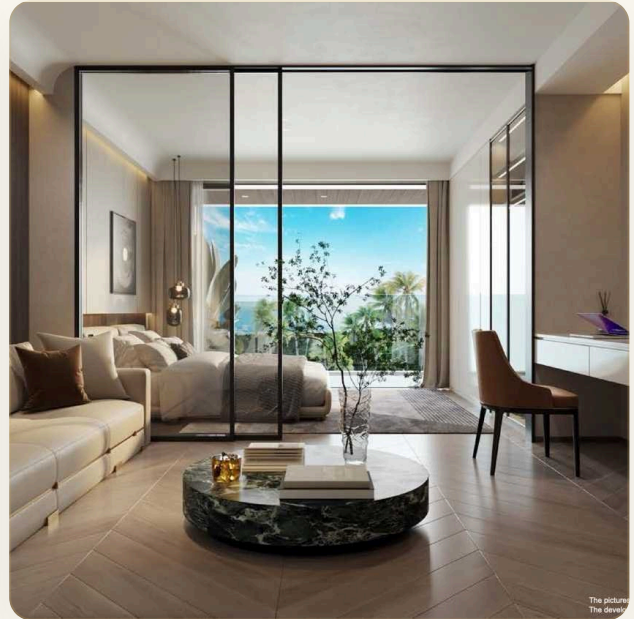

ФОТОГРАФИИ

Галерея

ГАЛЕРЕЯ