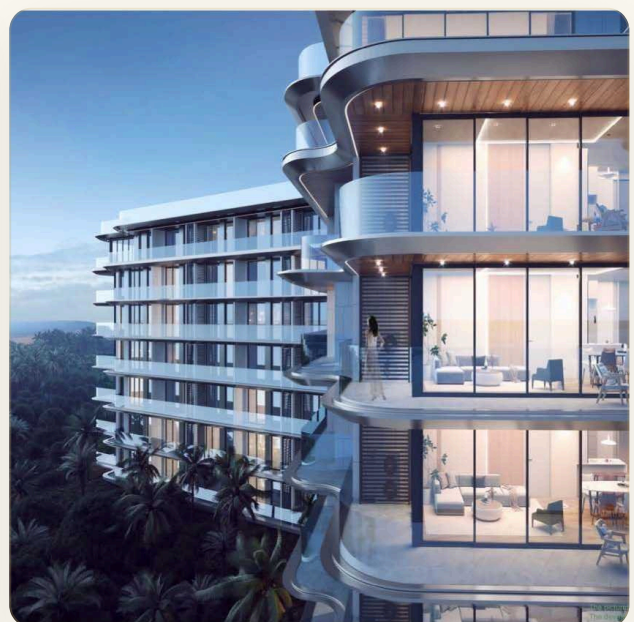

ФОТОГРАФИИ

Галерея

ГАЛЕРЕЯ