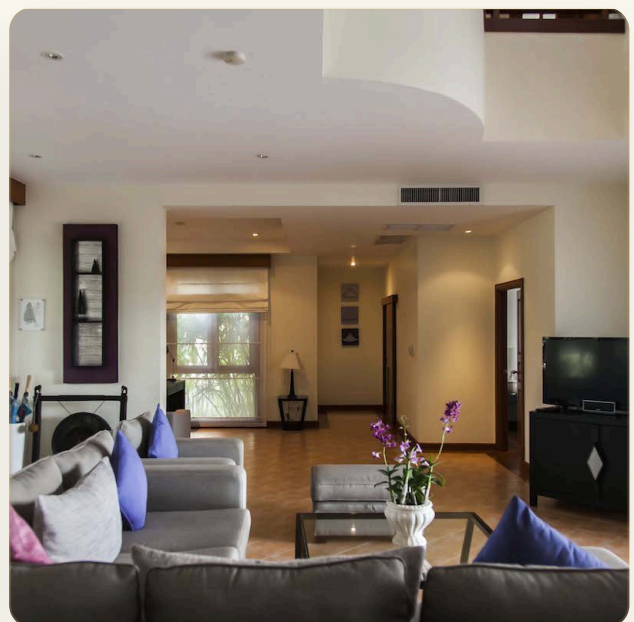

ФОТОГРАФИИ

Галерея

ГАЛЕРЕЯ