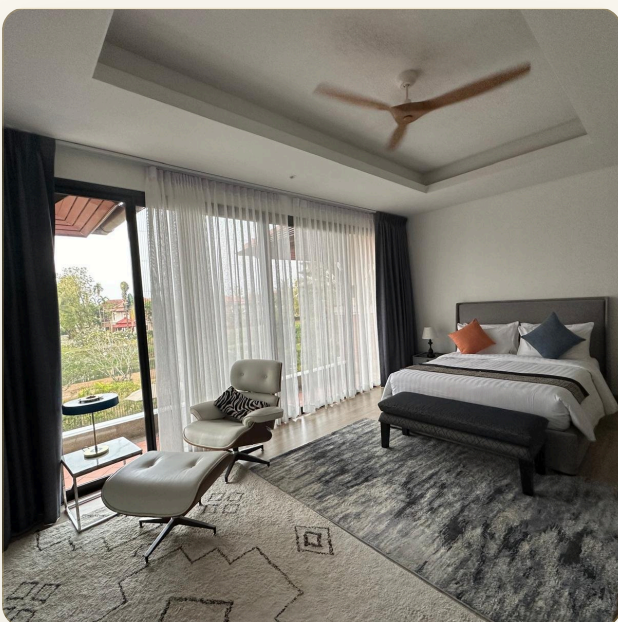

ФОТОГРАФИИ

Галерея

ГАЛЕРЕЯ