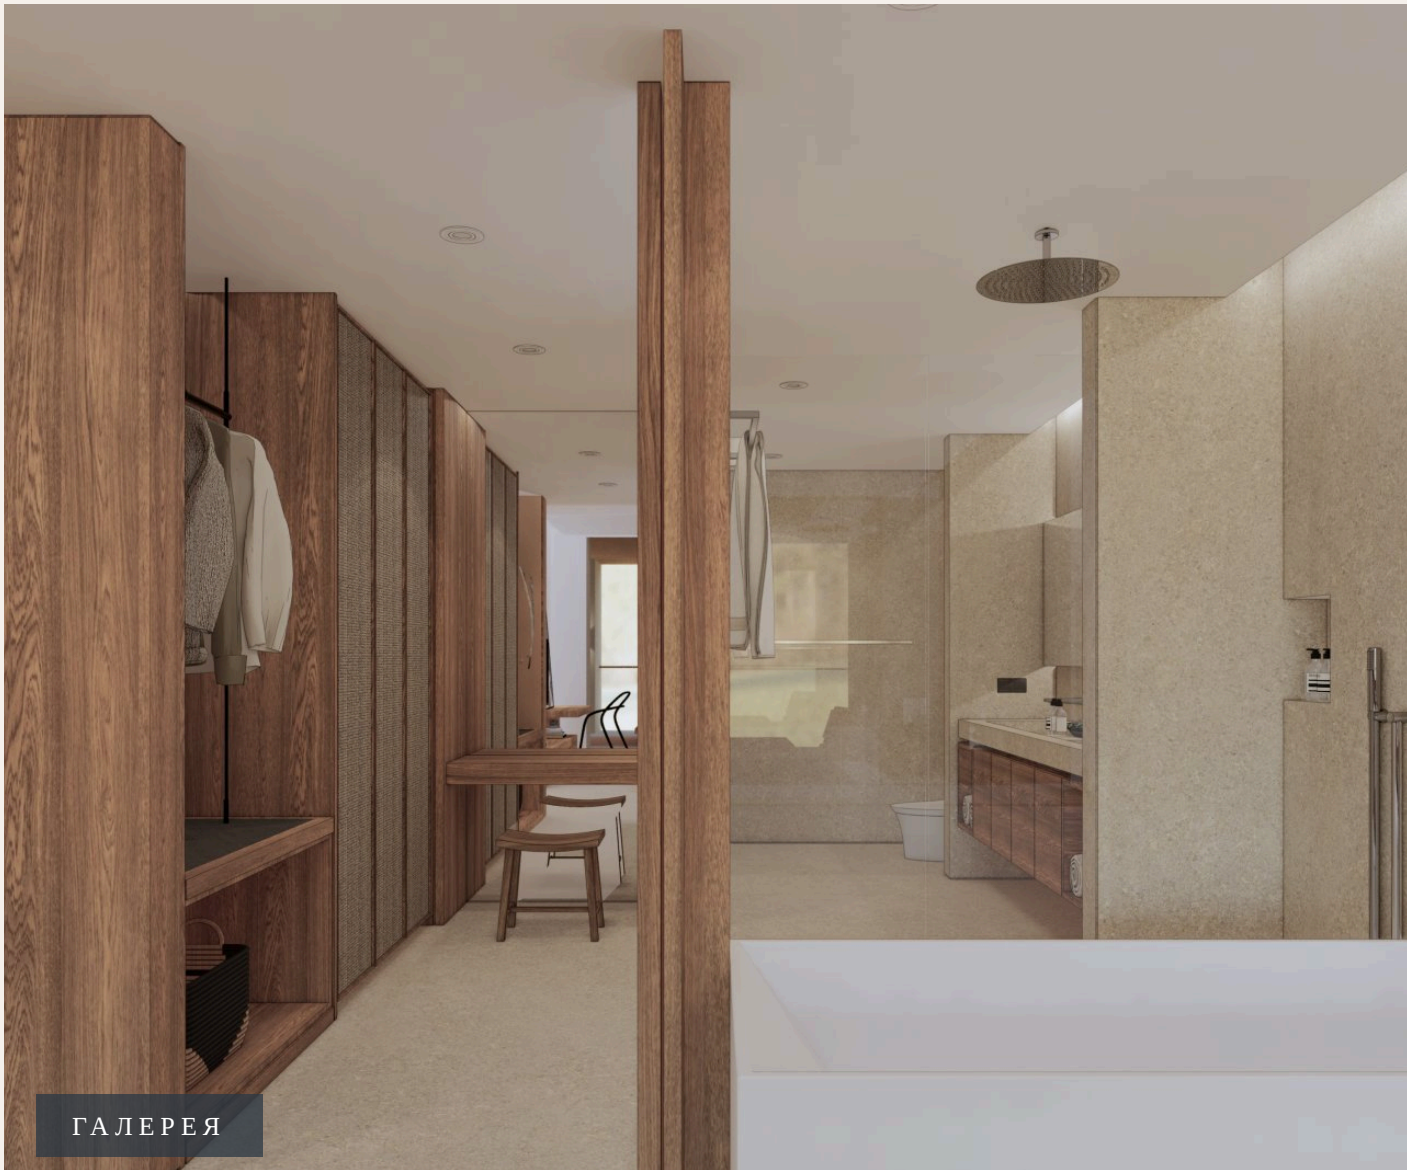

ГАЛЕРЕЯ

ГАЛЕРЕЯ

ОПИСАНИЕ ОБЪЕКТА

“Виллы с тремя или четырьмя спальнями, каждая из которых имеет собственный бассейн, предлагают спокойное убежище всего в нескольких шагах от нетронутых пляжей...”

Роскошная жизнь в Kiara Reserve Residence Добро пожаловать в Kiara Reserve Residence, эксклюзивную коллекцию из 42 резиденций с правом собственности, расположенных в самом сердце престижного залива Лаян на Пхукете. Разработанный компанией Minor International Pcl в партнерстве с Kajima и управляемый известными отелями Minor Hotels, этот тропический рай создан для тех, кто ищет идеальное сочетание элегантности и спокойствия в одном из самых востребованных направлений мира. Представьте себе, как вы просыпаетесь, наслаждаясь захватывающими видами на пляжи с жемчужным песком залива Лаян, окруженные пышными лесными пейзажами. Kiara Reserve Residence предлагает выбор из 17 роскошных вилл и 25 великолепных кондоминиумов, тщательно разработанных для того, чтобы отражать богатое ремесленное наследие Таиланда, при этом интегрируя передовые технологии для современного проживания. Каждая резиденция,