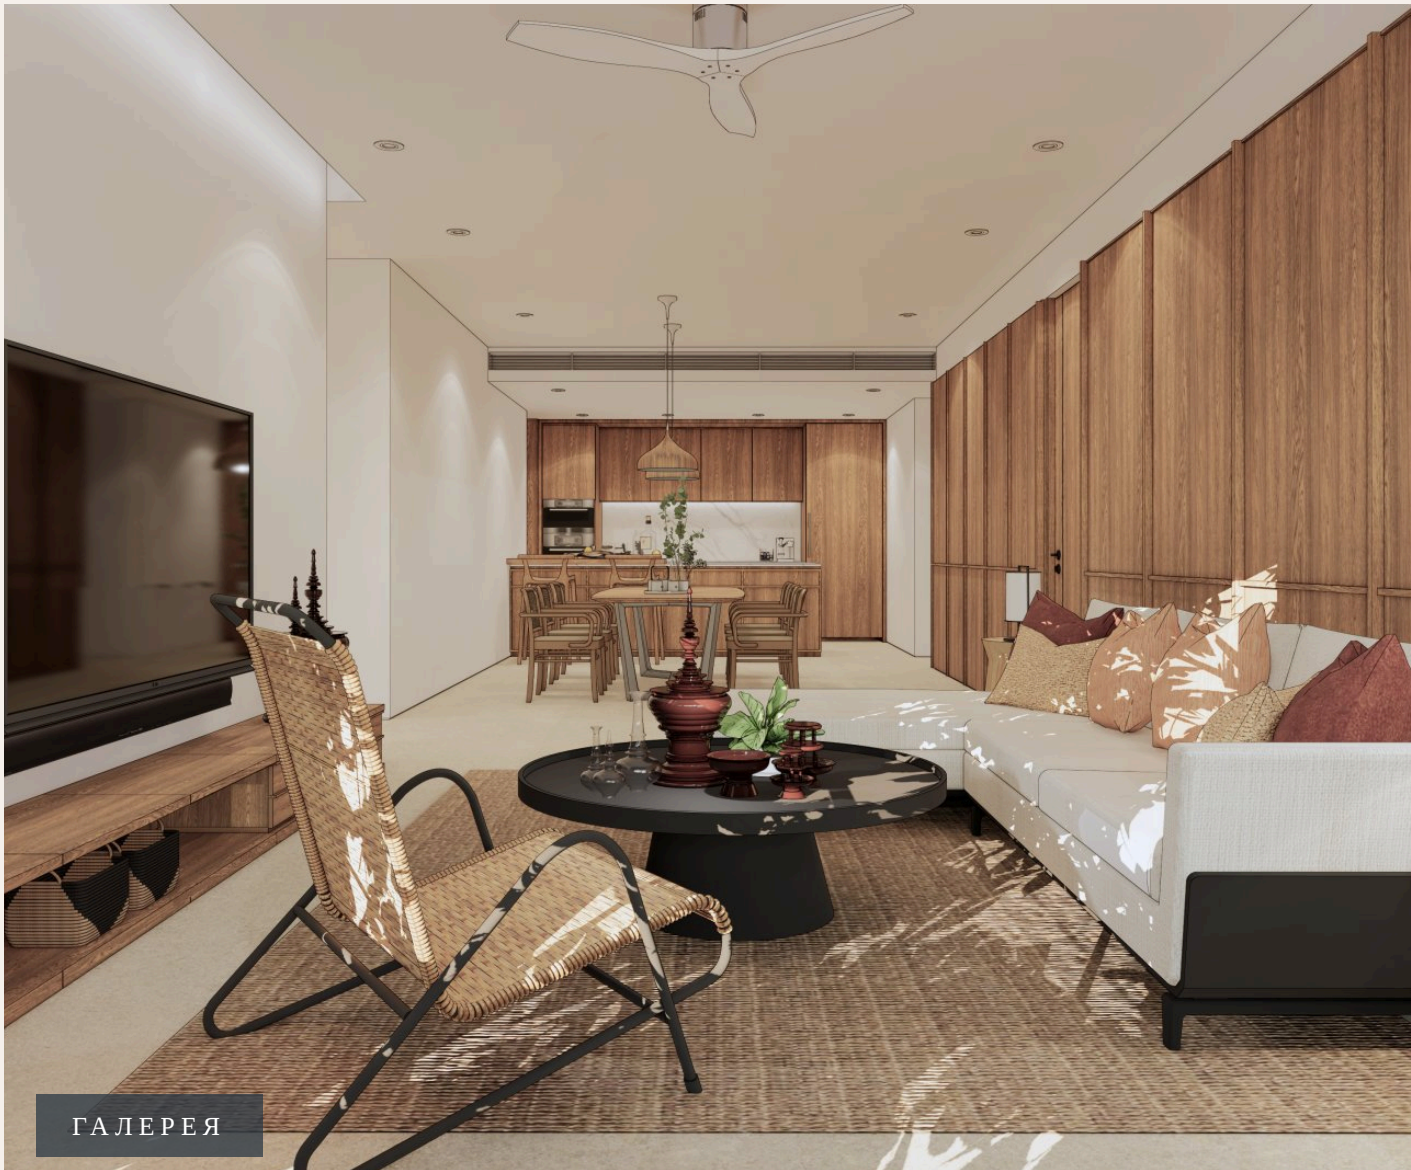

ГАЛЕРЕЯ

ГАЛЕРЕЯ

ОПИСАНИЕ ОБЪЕКТА

“Виллы с тремя или четырьмя спальнями, каждая из которых имеет собственный бассейн, предлагают спокойное убежище всего в нескольких шагах от нетронутых пляжей...”

Роскошная жизнь в Kiara Reserve Residence Добро пожаловать в Kiara Reserve Residence, эксклюзивную коллекцию из 42 резиденций с правом собственности, расположенных в самом сердце престижного залива Лаян на Пхукете. Разработанный компанией Minor International Pcl в партнерстве с Kajima и управляемый известными отелями Minor Hotels, этот тропический рай создан для тех, кто ищет идеальное сочетание элегантности и спокойствия в одном из самых востребованных направлений мира. Представьте себе, как вы просыпаетесь, наслаждаясь захватывающими видами на пляжи с жемчужным песком залива Лаян, окруженные пышными лесными пейзажами. Kiara Reserve Residence предлагает выбор из 17 роскошных вилл и 25 великолепных кондоминиумов, тщательно разработанных для того, чтобы отражать богатое ремесленное наследие Таиланда, при этом интегрируя передовые технологии для современного проживания. Каждая резиденция,