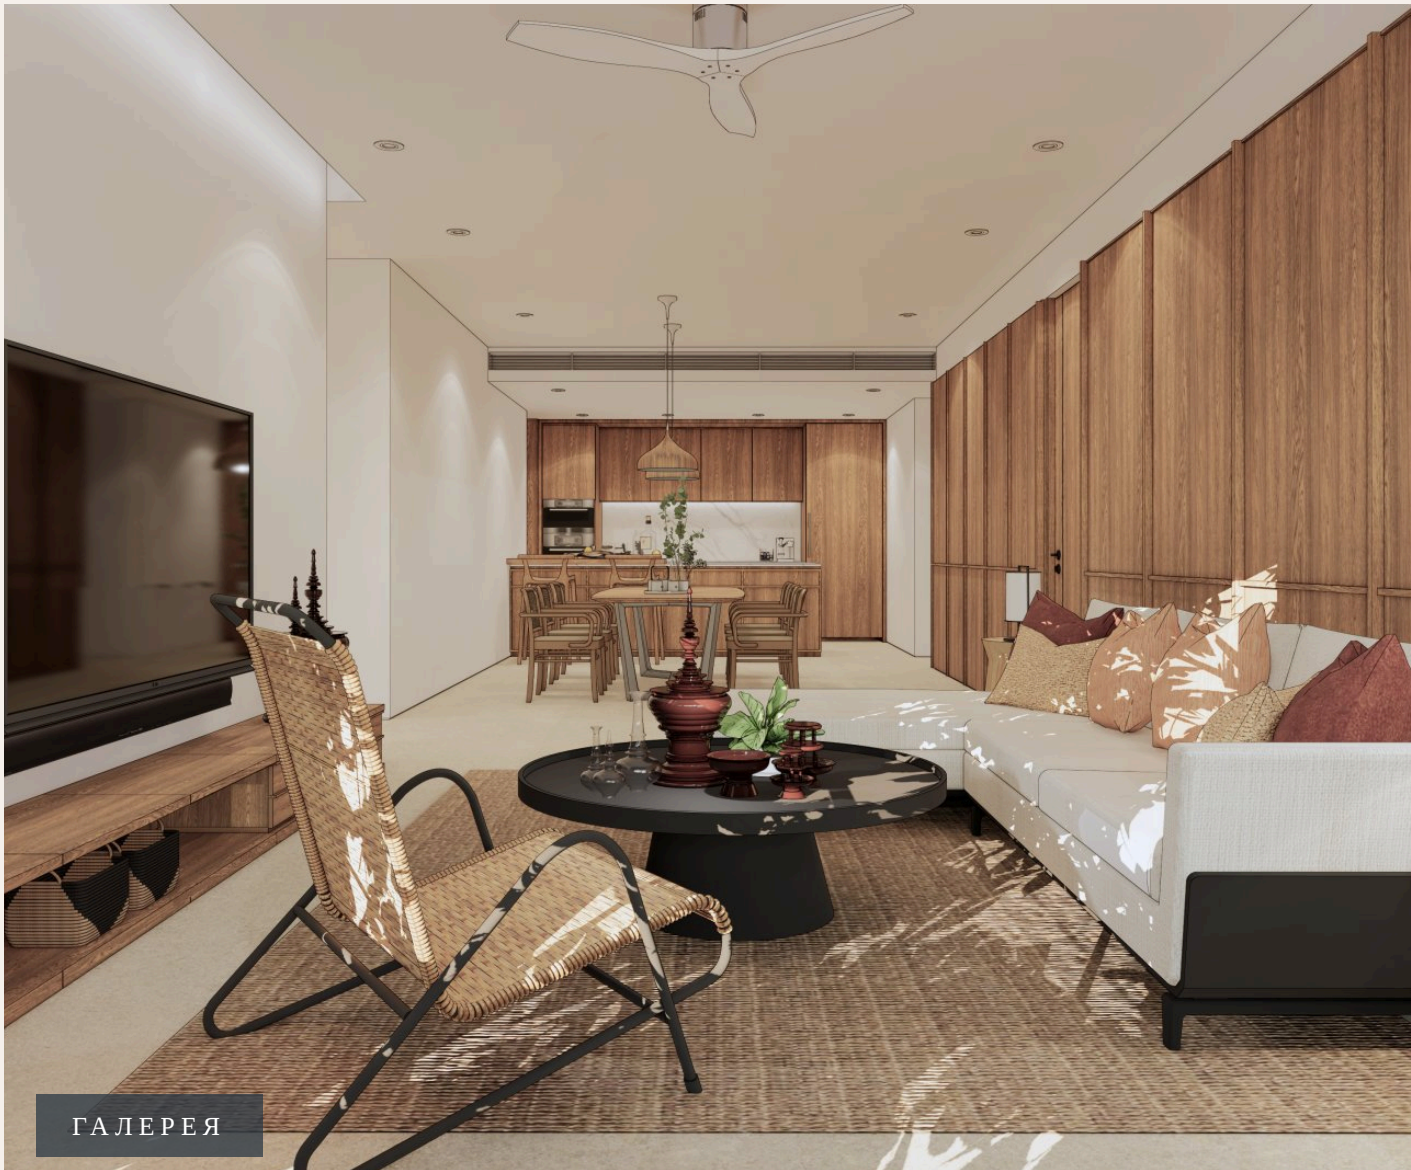

ГАЛЕРЕЯ

ГАЛЕРЕЯ

ГАЛЕРЕЯ

ОПИСАНИЕ ОБЪЕКТА

“Виллы с тремя или четырьмя спальнями, каждая из которых имеет собственный бассейн, предлагают спокойное убежище всего в нескольких шагах от нетронутых пляжей...”

Роскошная жизнь в Kiara Reserve Residence Добро пожаловать в Kiara Reserve Residence, эксклюзивную коллекцию из 42 резиденций с правом собственности, расположенных в самом сердце престижного залива Лаян на Пхукете. Разработанный компанией Minor International Pcl в партнерстве с Kajima и управляемый известными отелями Minor Hotels, этот тропический рай создан для тех, кто ищет идеальное сочетание элегантности и спокойствия в одном из самых востребованных направлений мира. Представьте себе, как вы просыпаетесь, наслаждаясь захватывающими видами на пляжи с жемчужным песком залива Лаян, окруженные пышными лесными пейзажами. Kiara Reserve Residence предлагает выбор из 17 роскошных вилл и 25 великолепных кондоминиумов, тщательно разработанных для того, чтобы отражать богатое ремесленное наследие Таиланда, при этом интегрируя передовые технологии для современного проживания. Каждая резиденция,