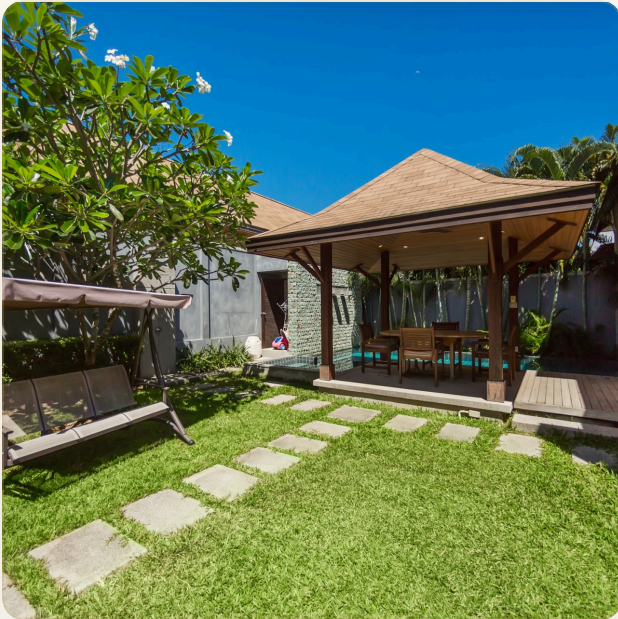

ФОТОГРАФИИ

Галерея

ГАЛЕРЕЯ