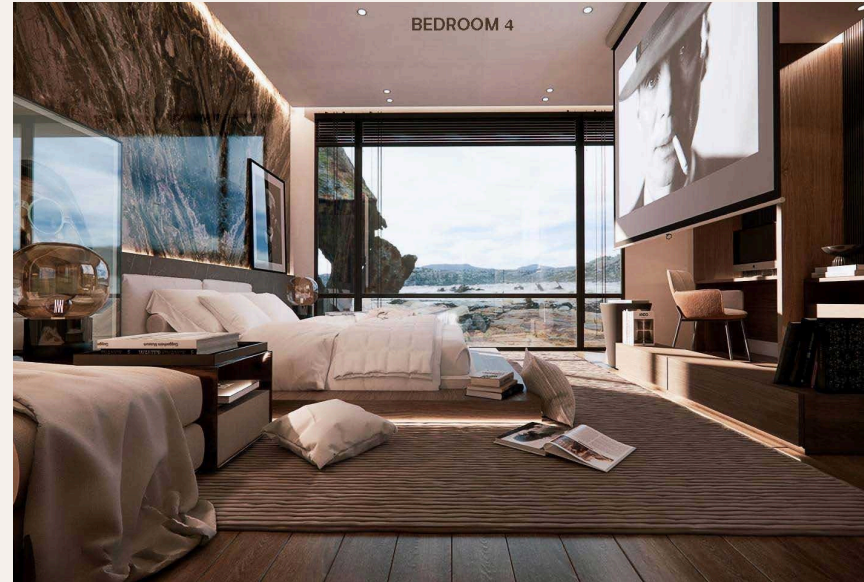

Вилла S3 в комплексе Alisha Seaview — это вершина роскоши и комфорта. Расположенная на участке площадью 775 кв. м. с общей площадью застройки 616 кв. м., эта вилла предлагает 6 спален и 6 ванных ко...

2

А ГАЛЕРЕЯ

TERRACE

ОПИСАНИЕ ОБЪЕКТА

“Расположенная на участке площадью 775 кв. м.”

Вилла S3 в комплексе Alisha Seaview — это вершина роскоши и комфорта.

Расположенная на участке площадью 775 кв. м.

с общей площадью застройки 616 кв. м., эта вилла предлагает 6 спален и 6 ванных комнат. Просторные и светлые помещения дополнены современным дизайном и высококачественными материалами. На вилле можно добавить несколько уникальных удобств, среди которых: Home Spa: идеальное место для расслабления и восстановления сил. Приватный тренажёрный зал: полностью оснащенный для поддержания физической формы. Мини-гольф: