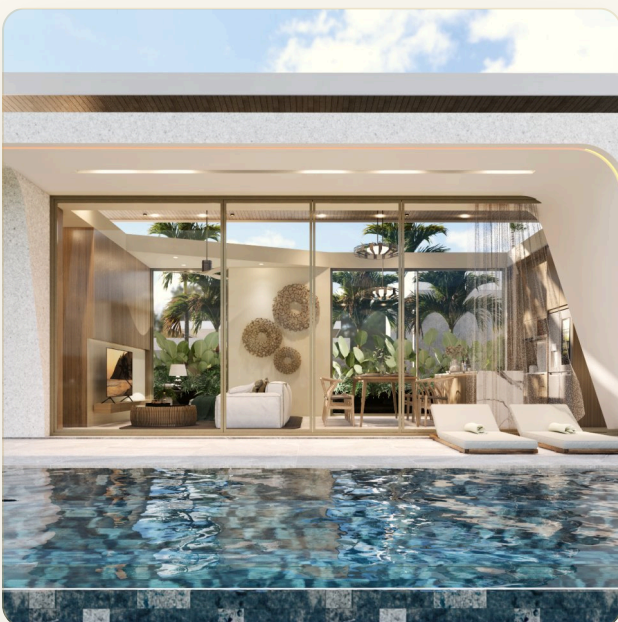

ФОТОГРАФИИ

Галерея

ГАЛЕРЕЯ