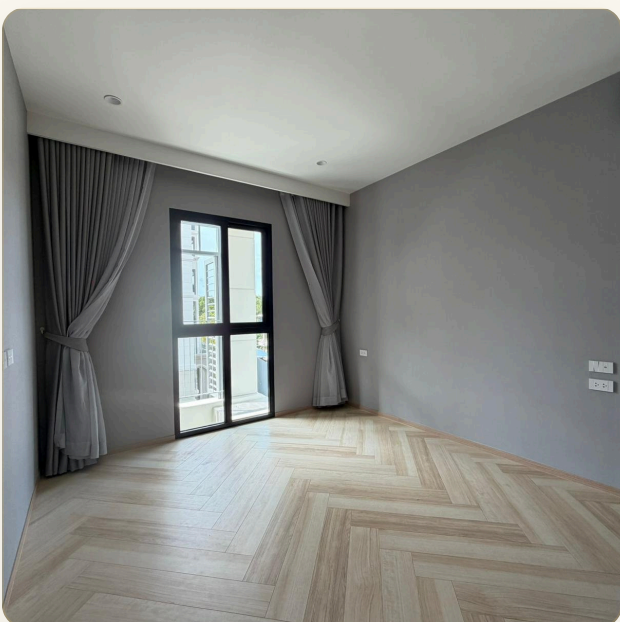

ФОТОГРАФИИ

Галерея

ГАЛЕРЕЯ