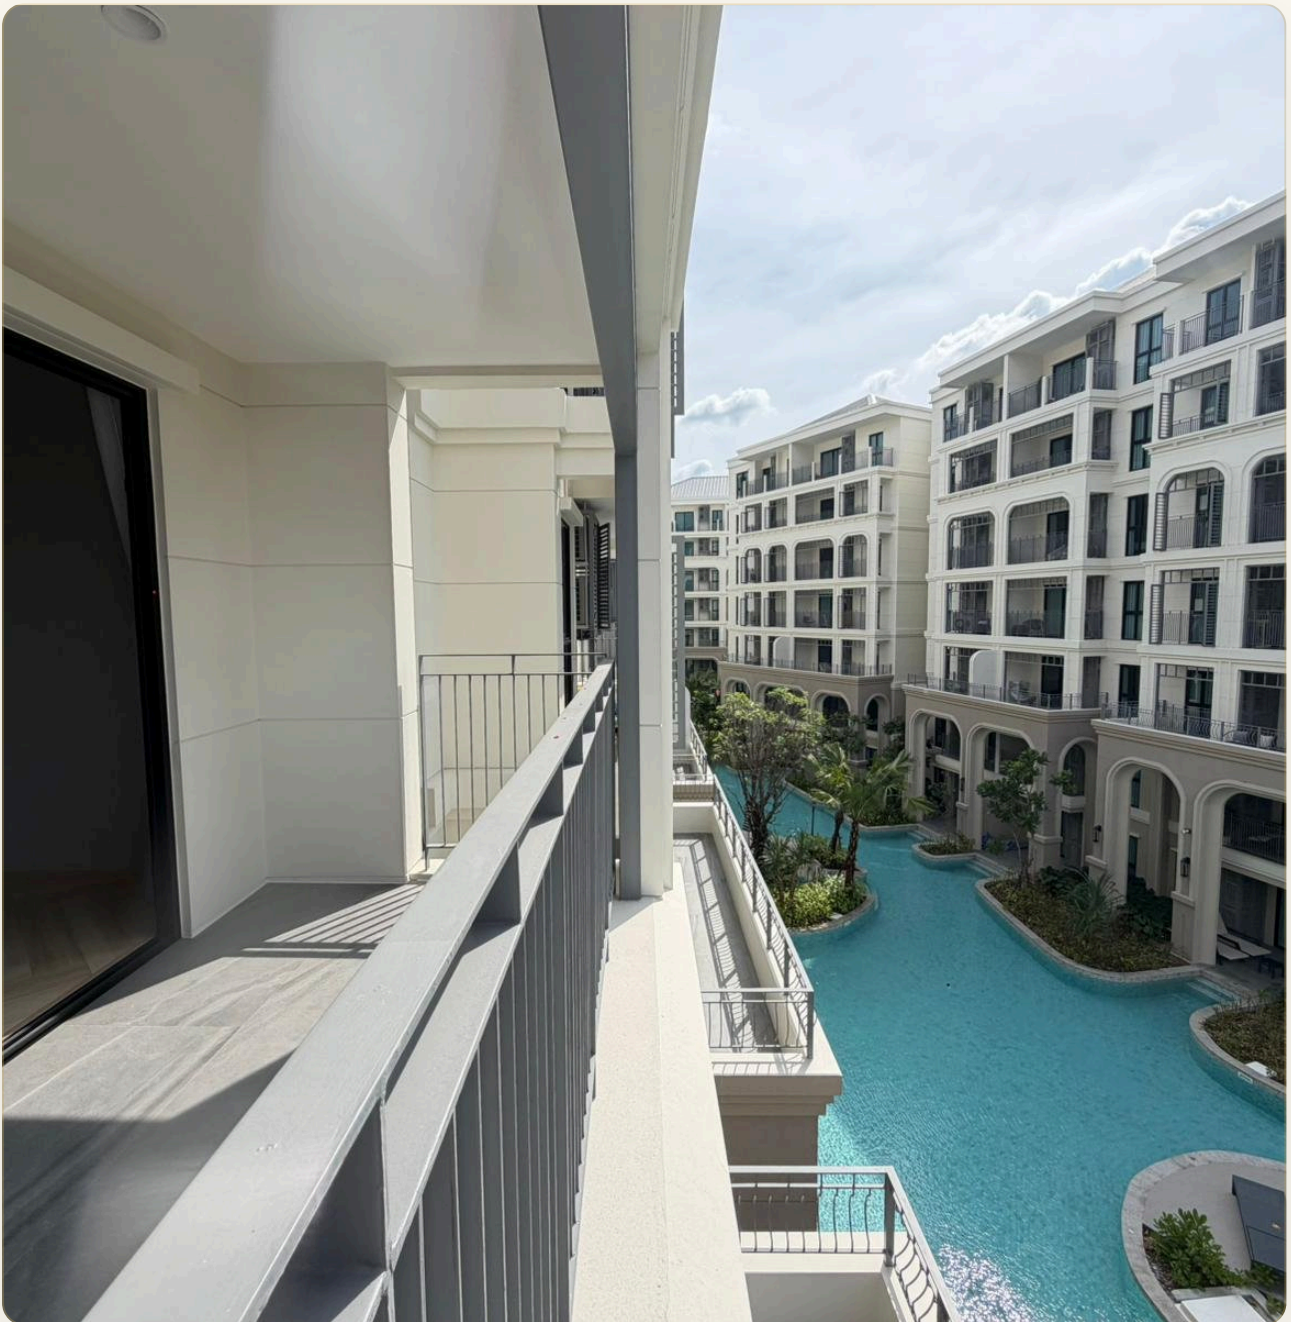

ГЛАВНЫЙ ВИД

Первое впечатление

ГАЛЕРЕЯ