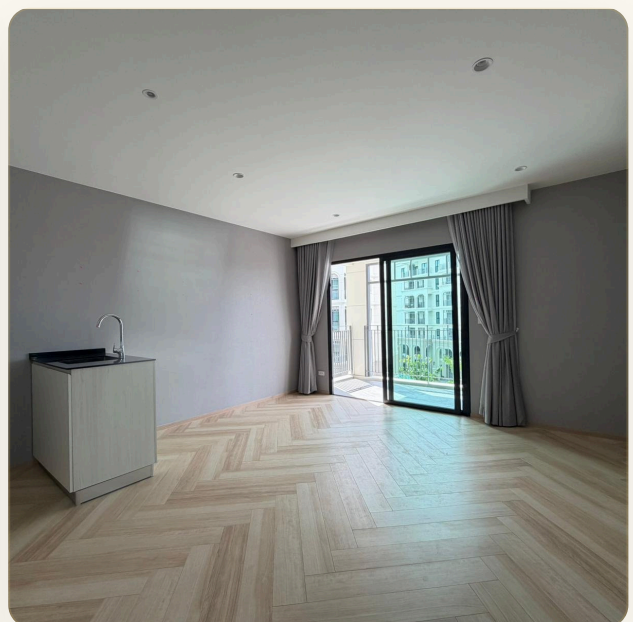

ФОТОГРАФИИ

Галерея

ГАЛЕРЕЯ