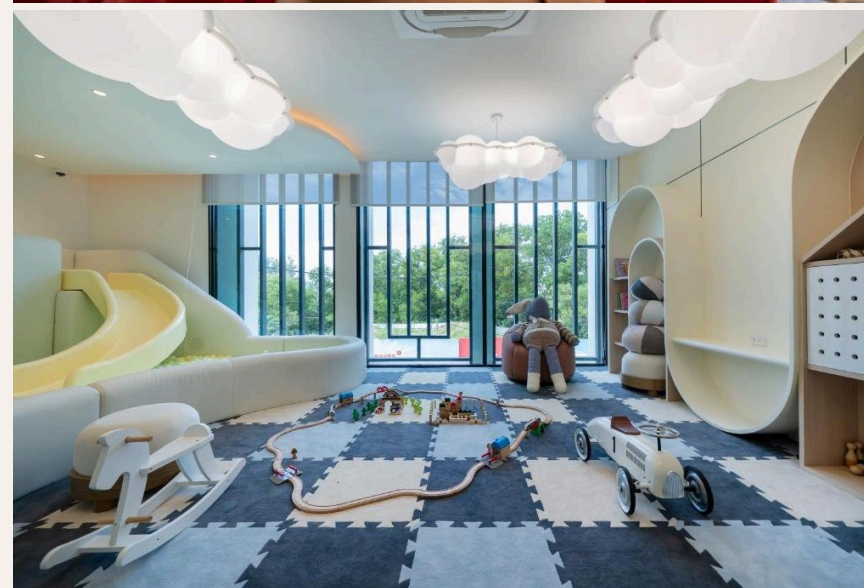

ГАЛЕРЕЯ

ГАЛЕРЕЯ

ГАЛЕРЕЯ

ГАЛЕРЕЯ

ГАЛЕРЕЯ

ГАЛЕРЕЯ

ГАЛЕРЕЯ

## ОПИСАНИЕ ОБЪЕКТА

*“Эти апартаменты включают просторную спальню с индивидуальной ванной комнатой, предлагая непревзойденный комфорт и уединение.”*

Апартаменты '1 Bedroom Legend' в комплексе 'The Title Bangtao Legendary' прекрасно сочетают в себе роскошь и уют на площади 51 м<sup>2</sup>. Эти апартаменты включают просторную спальню с индивидуальной ванной комнатой, предлагая непревзойденный комфорт и уединение.

Гостиная зона объединена с полностью оборудованной кухней и обеденным

пространством, создавая идеальное место для отдыха и развлечений. Стильный дизайн, высококачественные материалы и продуманная планировка делают эти апартаменты идеальным выбором для тех, кто ценит изысканность и функциональность. Просторный балкон открывает панорамные виды на живописные ландшафты Пхукета, даря незабываемые моменты умиротворения и красоты.