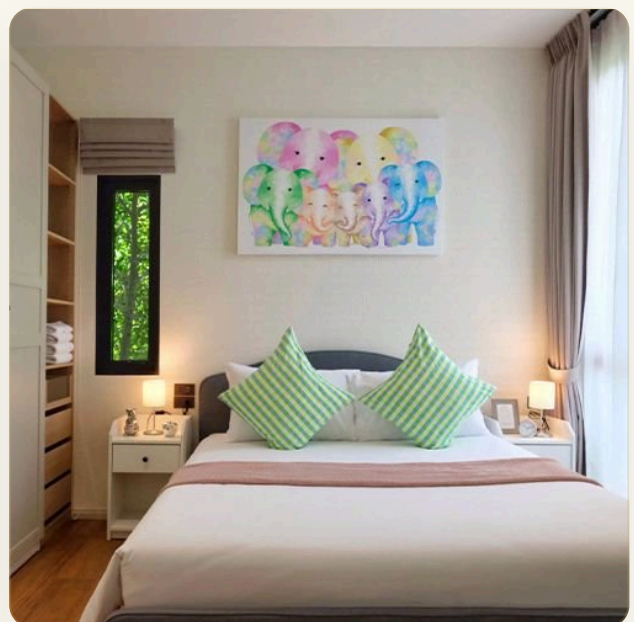

ФОТОГРАФИИ

Галерея

ГАЛЕРЕЯ