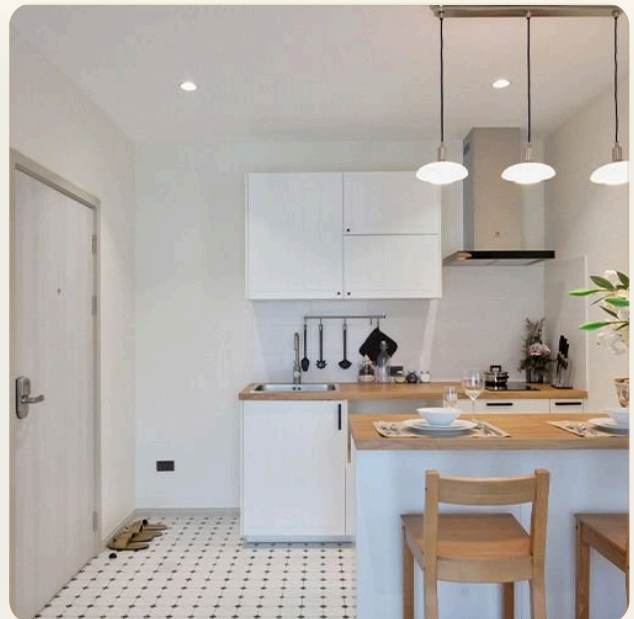

ФОТОГРАФИИ

Галерея

ГАЛЕРЕЯ