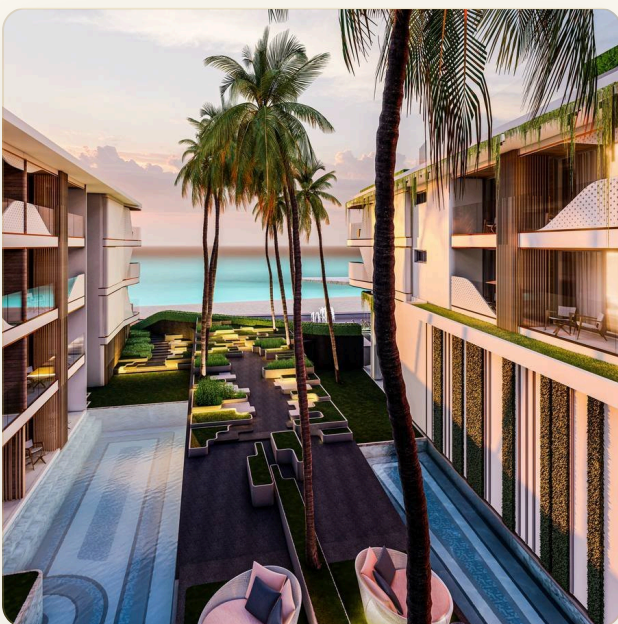

ФОТОГРАФИИ

Галерея

ГАЛЕРЕЯ