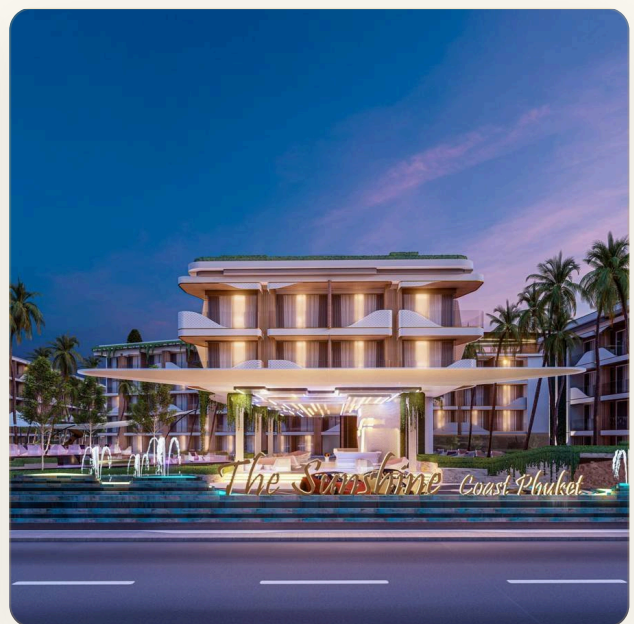

ФОТОГРАФИИ

Галерея

ГАЛЕРЕЯ