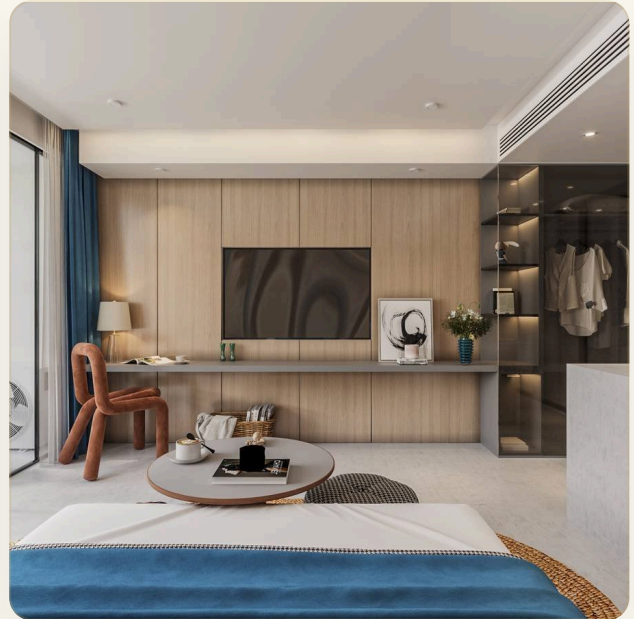

ФОТОГРАФИИ

Галерея

ГАЛЕРЕЯ