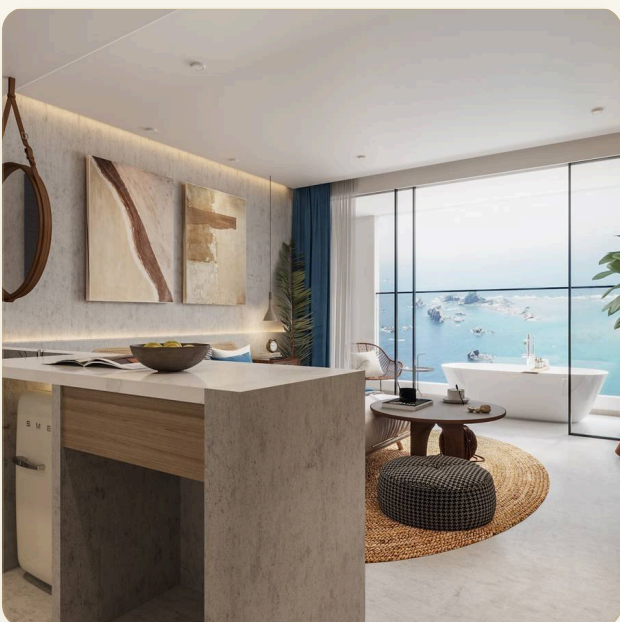

ФОТОГРАФИИ

Галерея

ГАЛЕРЕЯ