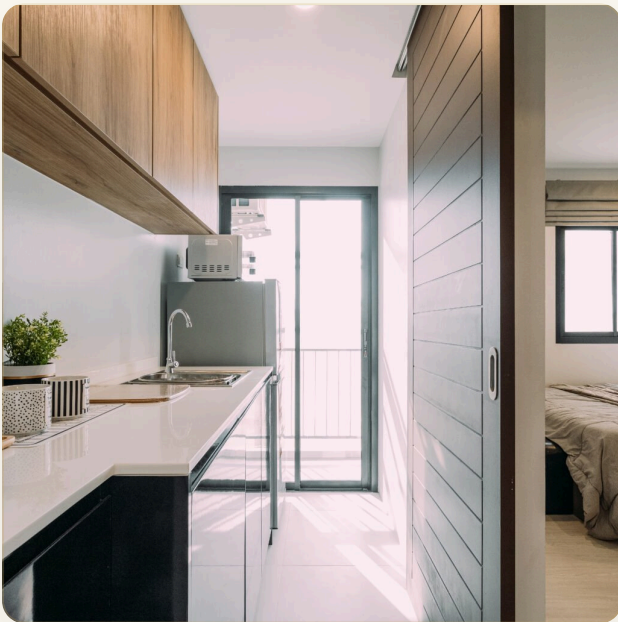

ФОТОГРАФИИ

Галерея

ГАЛЕРЕЯ