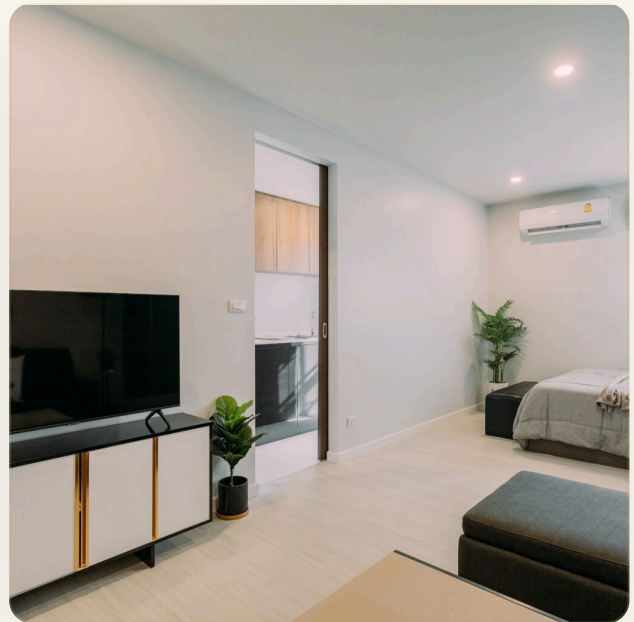

ФОТОГРАФИИ

Галерея

ГАЛЕРЕЯ