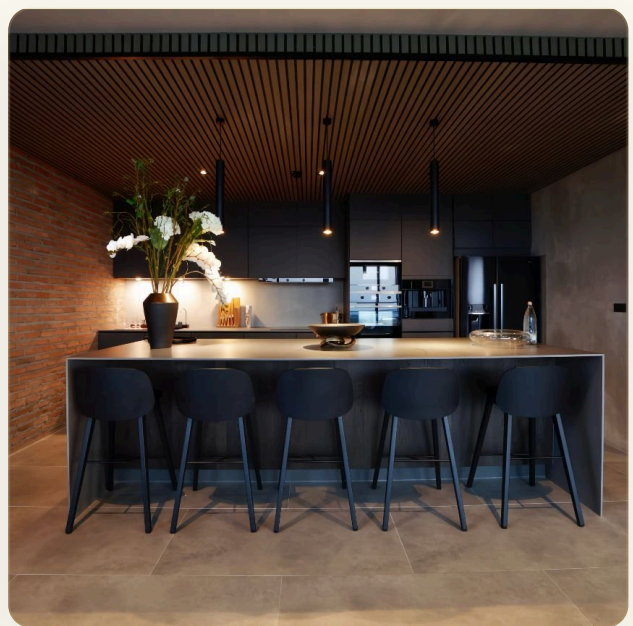

ФОТОГРАФИИ

Галерея

ГАЛЕРЕЯ