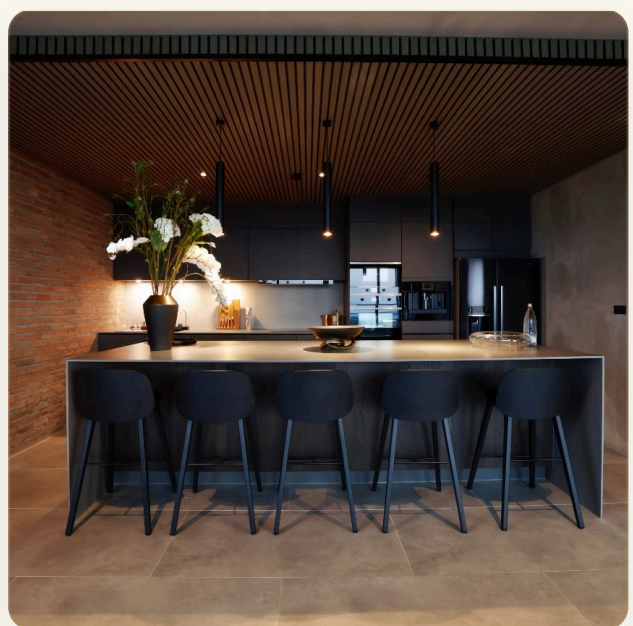

ФОТОГРАФИИ

Галерея

ГАЛЕРЕЯ