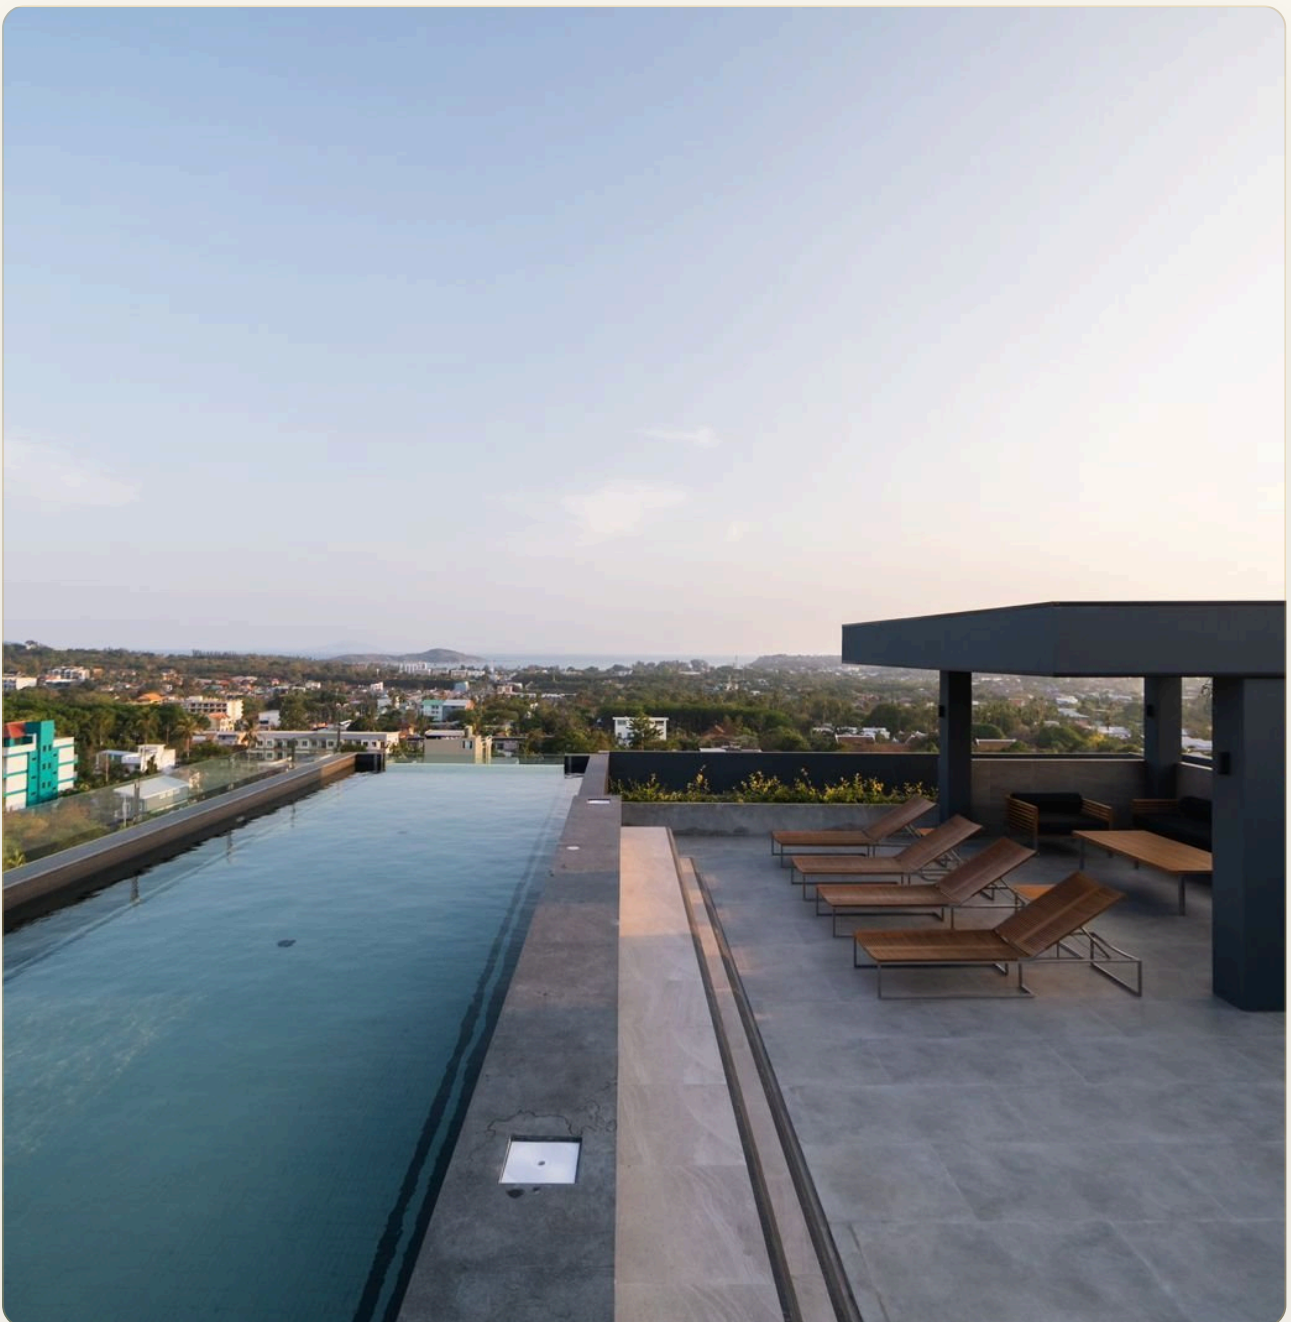

ГЛАВНЫЙ ВИД

Первое впечатление

ГАЛЕРЕЯ