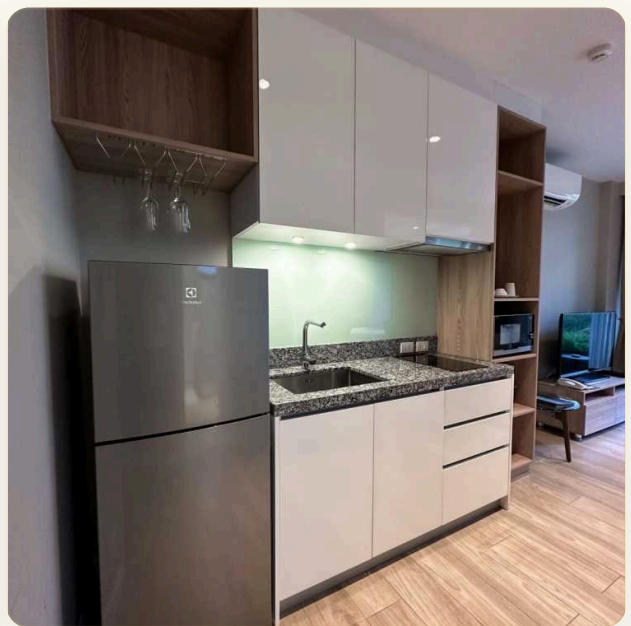

ФОТОГРАФИИ

Галерея

ГАЛЕРЕЯ