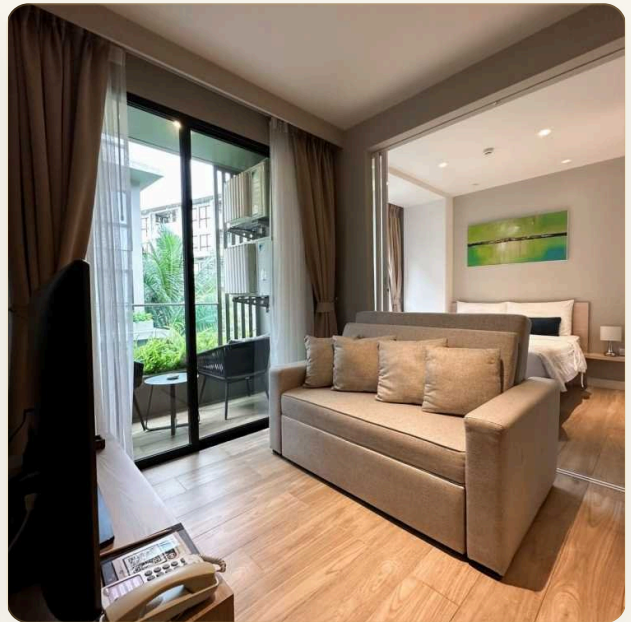

ФОТОГРАФИИ

Галерея

ГАЛЕРЕЯ