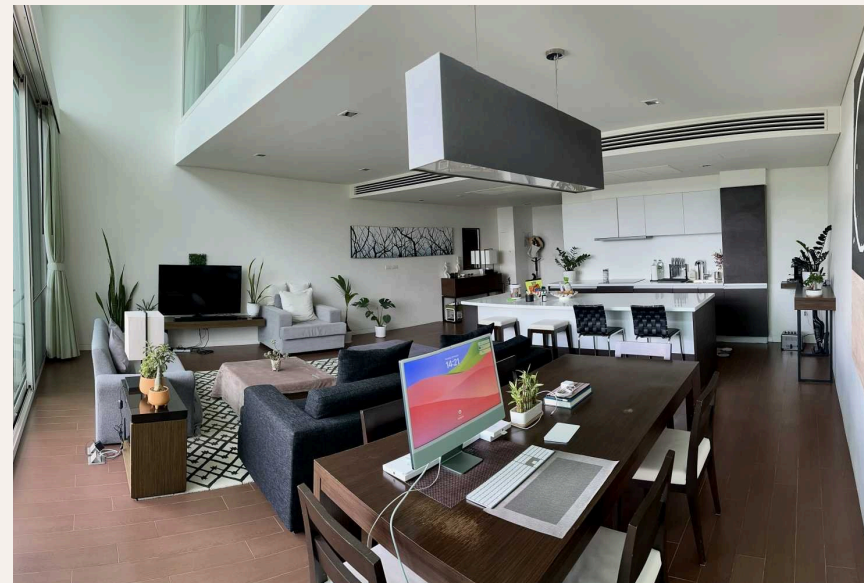

ЦЕНА ПРОДАЖИ

16,000,000 THB

≈ \$457,143

ХАРАКТЕРИСТИКИ

Сделка	Продажа	Тип	Апартаменты
Проект	Лофт Лагуна Вилладж	Вид	Бассейн
Мебель	С мебелью	Этаж	5
До пляжа	2500 м	Предложение	Частный владелец
Цена/кв.м	114,286 THB		