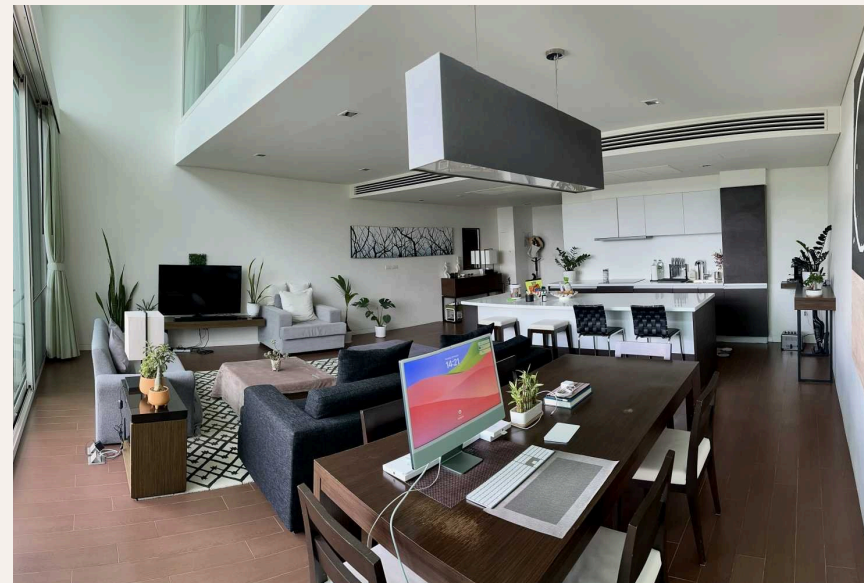

## ХАРАКТЕРИСТИКИ

Сделка	Продажа	Тип	Апартаменты
Проект	Лофт Лагуна Вилладж	Вид	Бассейн
Мебель	С мебелью	Этаж	5
До пляжа	2500 м	Предложение	Частный владелец
Цена/кв.м	114,286 THB		

ГАЛЕРЕЯ

ГАЛЕРЕЯ

ГАЛЕРЕЯ