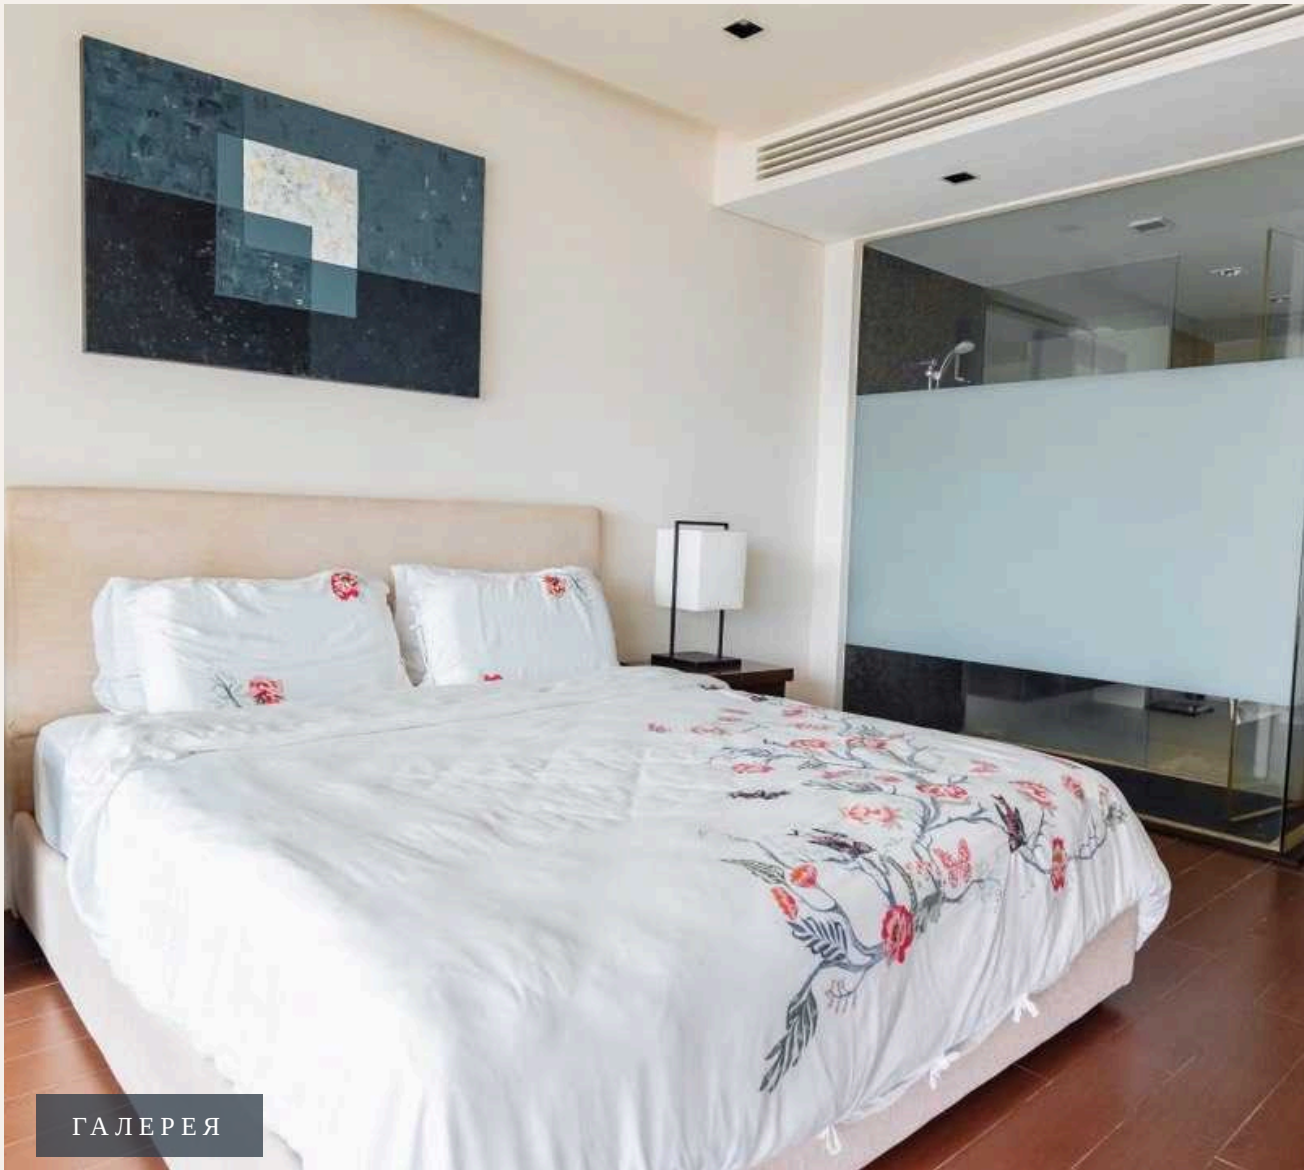

## ХАРАКТЕРИСТИКИ

Сделка	Продажа	Тип	Апартаменты
Проект	Лофт Лагуна Вилладж	Вид	Бассейн
Мебель	С мебелью	Этаж	5
До пляжа	2500 м	Предложение	Частный владелец
Цена/кв.м	114,286 THB		

ГАЛЕРЕЯ

ГАЛЕРЕЯ

ГАЛЕРЕЯ