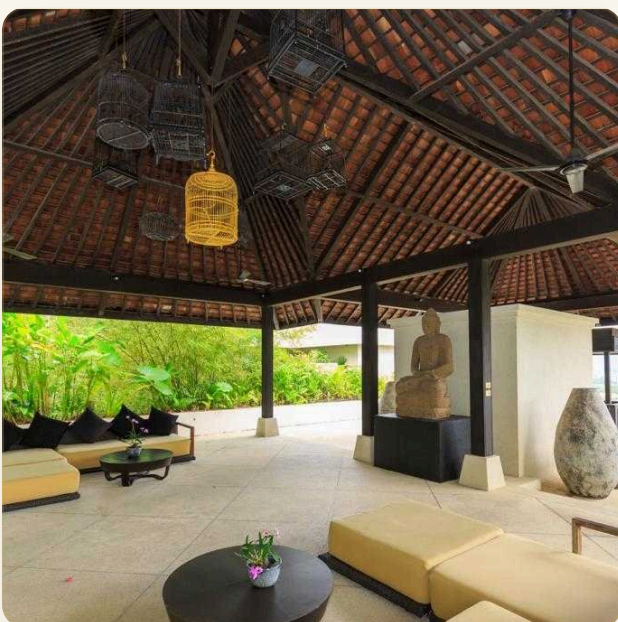

ФОТОГРАФИИ

Галерея

ГАЛЕРЕЯ