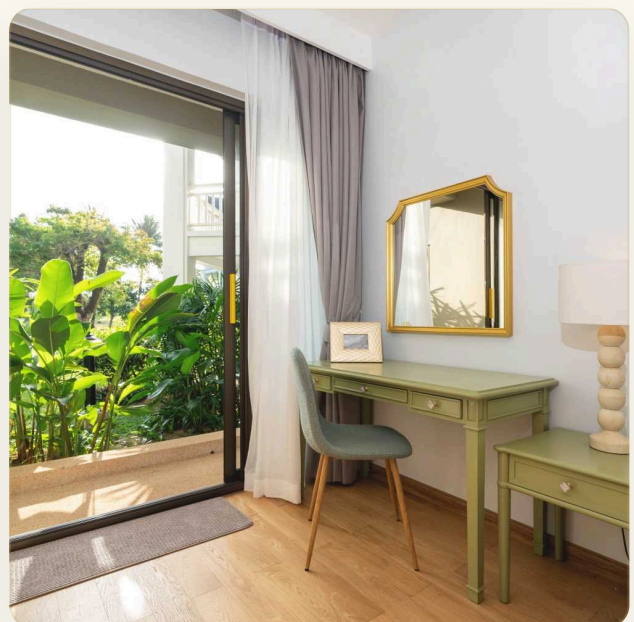

## Коротко и по делу

---

*Из апартаментов открывается прекрасный вид на гольф-поле. Апартаменты располагают гостиной, двумя спальнями и оборудованной кухней. В мастер-спальне установлена кровать размера king-size, а также есть выход на балкон с потрясающим видом на лагуну. Во второй спальне - две односпальные кровати, в обеих спальнях отдельные ванные комнаты. Кухня оборудована электрической плитой, холодильником, чайником, тостером и микроволновкой. К распоряжению гостей спутниковое телевидение и беспроводной интернет. Красивый пляж Бангтао находится в пяти минутах ходьбы. Поблизости пляжные рестораны, предлагающие тайскую и европейскую кухню, и рестораны пятизвездочных отелей, многие из которых предлагают бесплатный трансфер до ваших апартаментов. На территории комплекса также есть свои рестораны.*

# Галерея

---

ГАЛЕРЕЯ

ГАЛЕРЕЯ

ГАЛЕРЕЯ

ГАЛЕРЕЯ