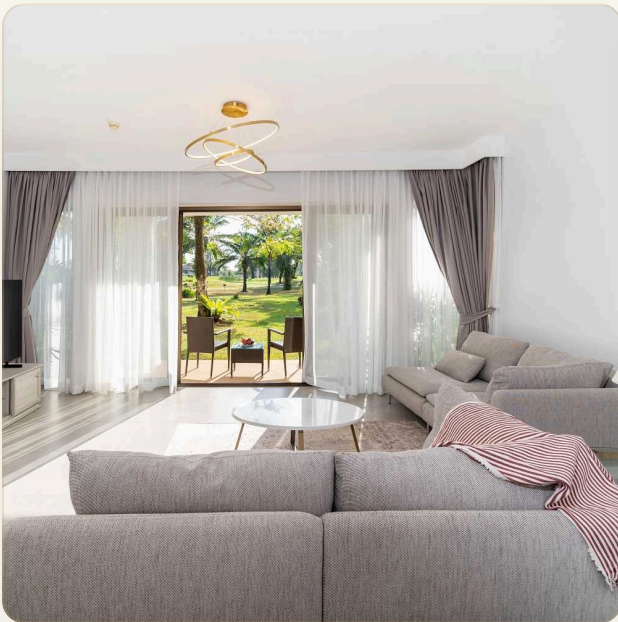

ФОТОГРАФИИ

Галерея

ГАЛЕРЕЯ