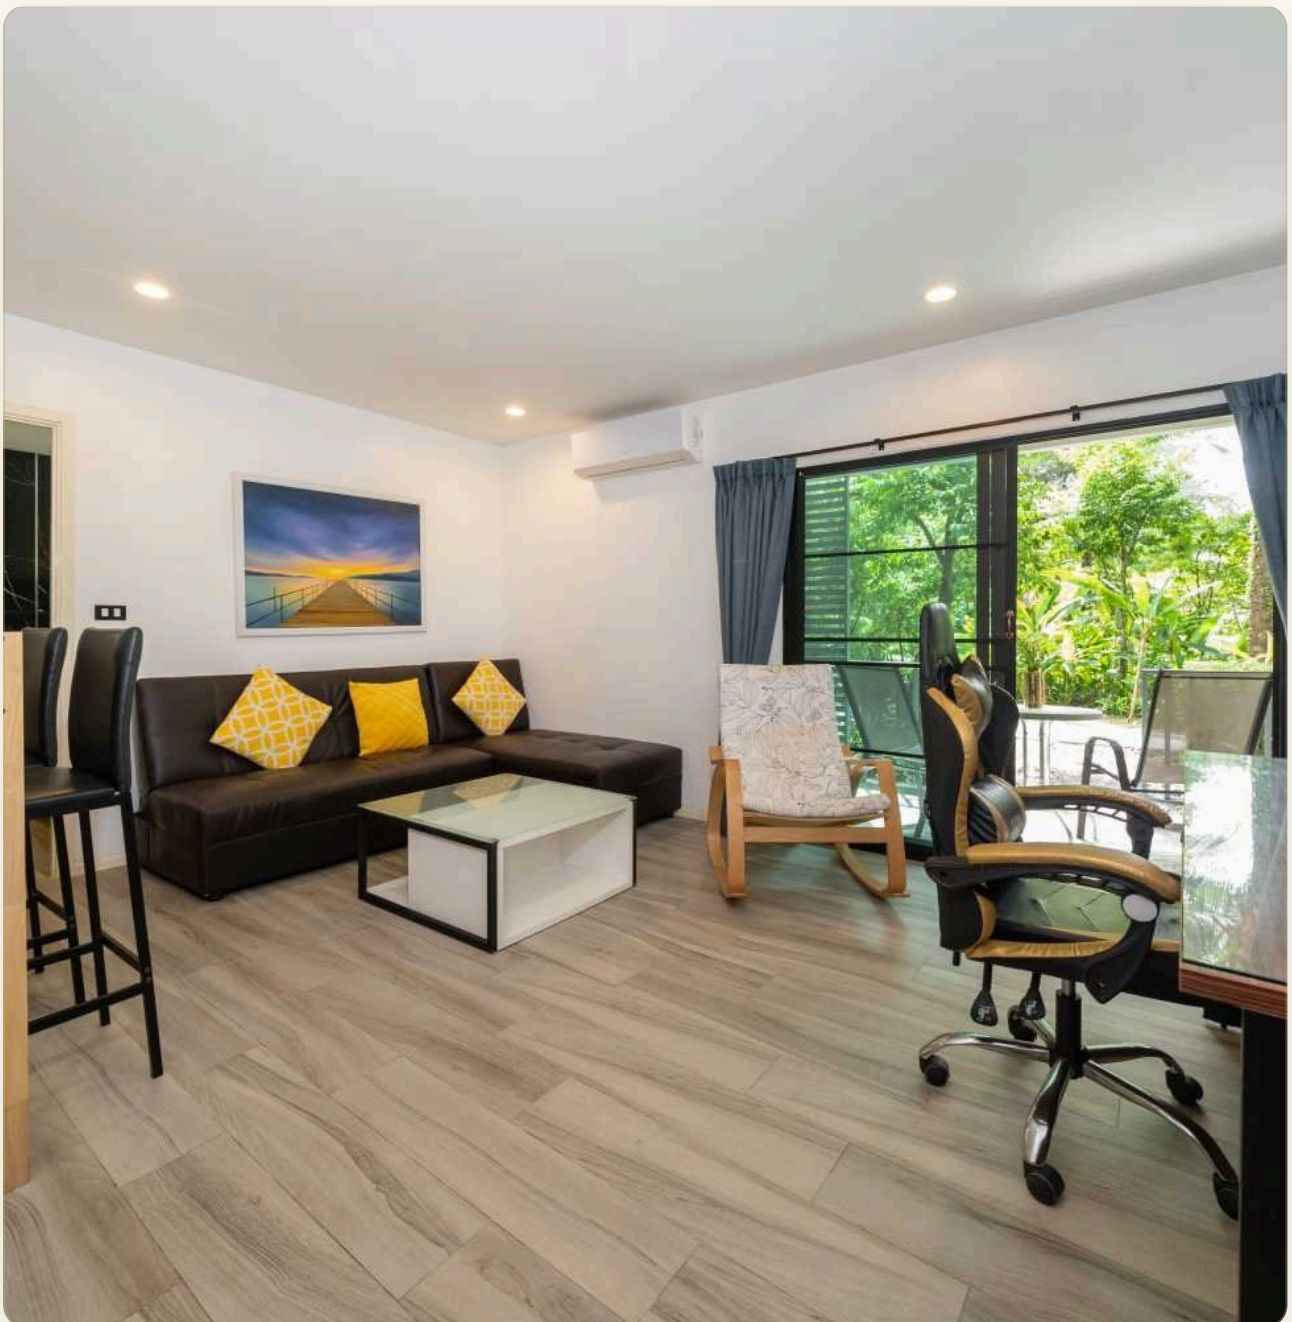

ГЛАВНЫЙ ВИД

Первое впечатление

ГАЛЕРЕЯ