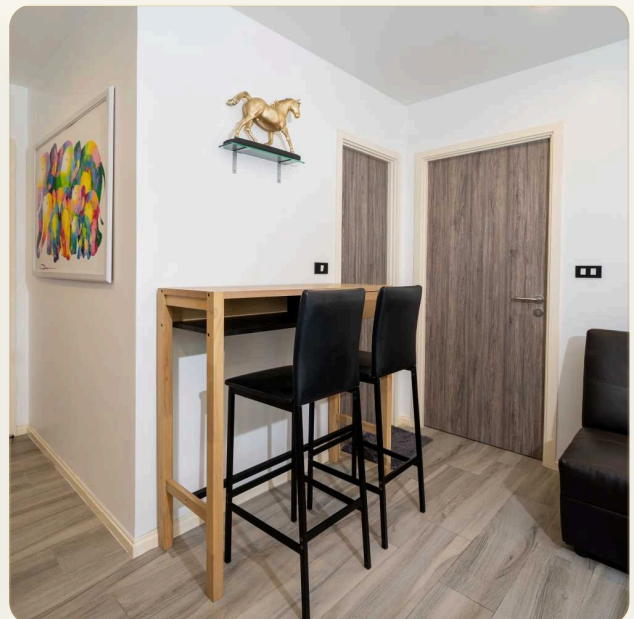

ФОТОГРАФИИ

Галерея

ГАЛЕРЕЯ