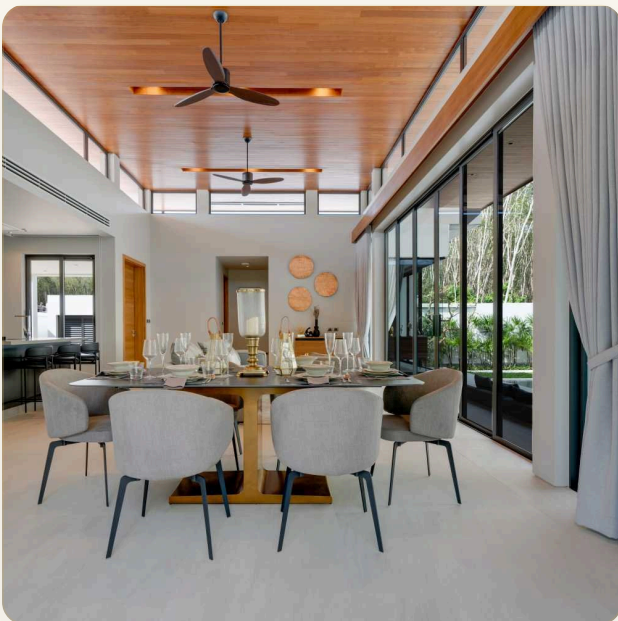

ФОТОГРАФИИ

Галерея

ГАЛЕРЕЯ