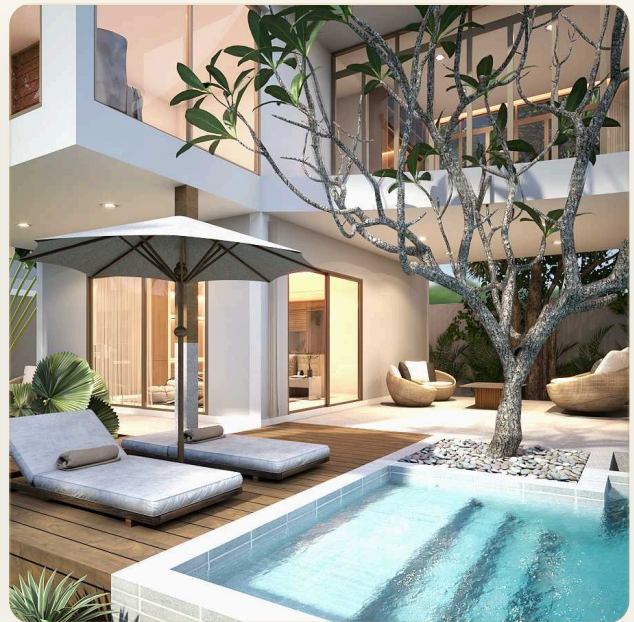

ФОТОГРАФИИ

Галерея

ГАЛЕРЕЯ