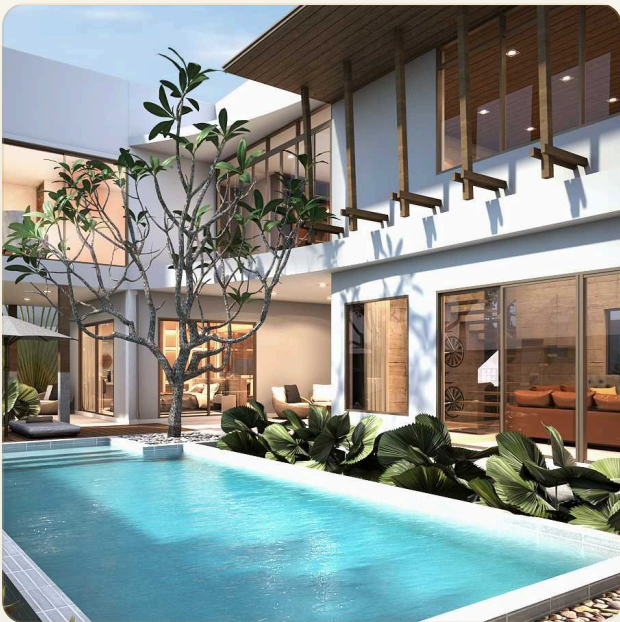

ФОТОГРАФИИ

Галерея

ГАЛЕРЕЯ