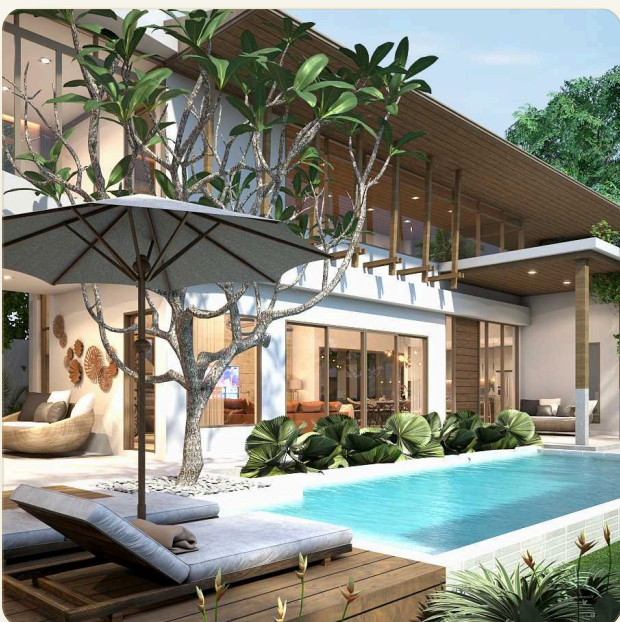

ФОТОГРАФИИ

Галерея

ГАЛЕРЕЯ