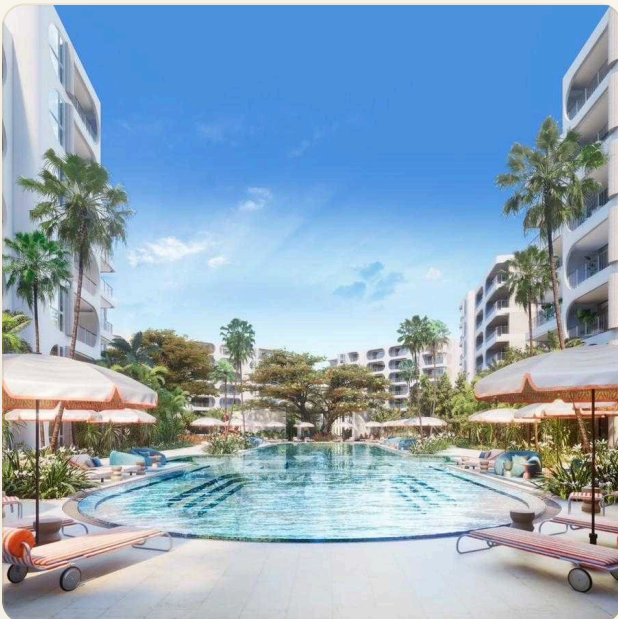

ФОТОГРАФИИ

Галерея

ГАЛЕРЕЯ