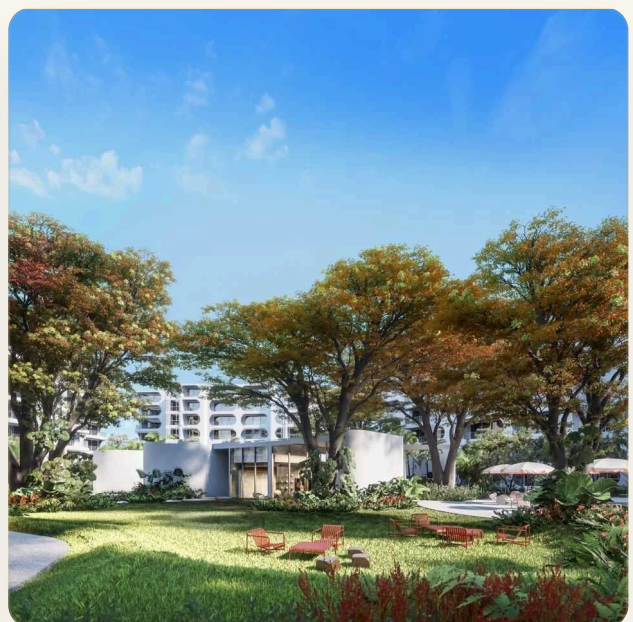

ФОТОГРАФИИ

Галерея

ГАЛЕРЕЯ