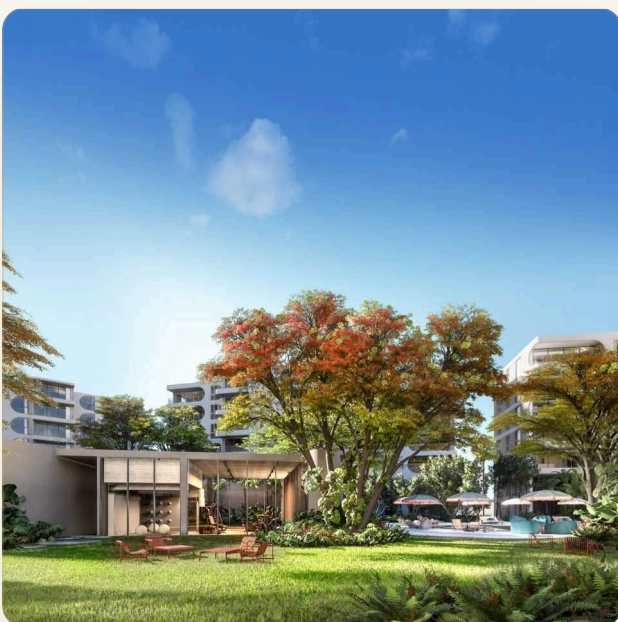

ФОТОГРАФИИ

Галерея

ГАЛЕРЕЯ