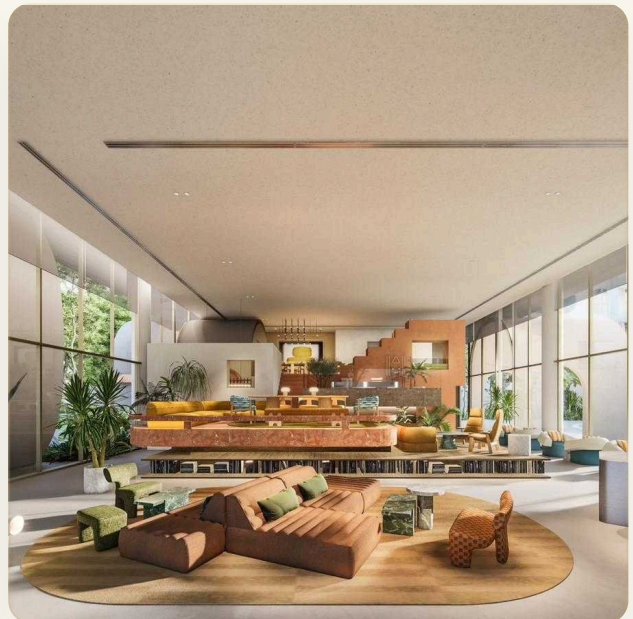

ФОТОГРАФИИ

Галерея

ГАЛЕРЕЯ