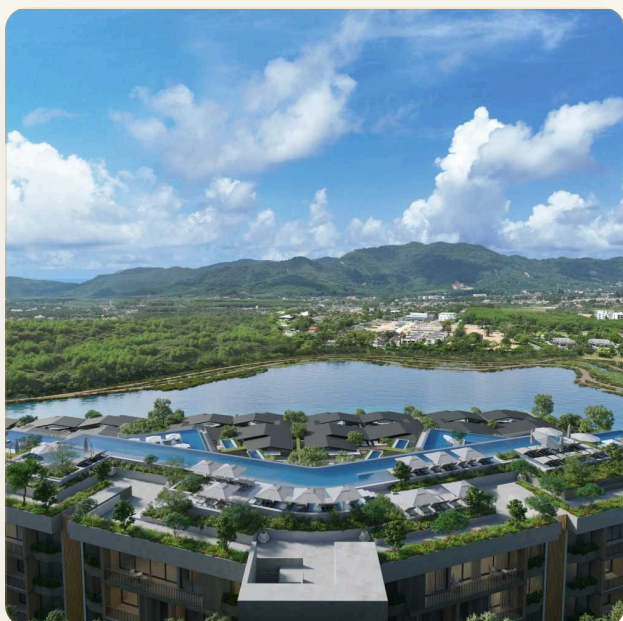

ОБ ОБЪЕКТЕ

Коротко и по делу

Погрузитесь в неповторимый образ жизни, предложенный проектом Laguna Lakelands - Lakeview Residences в Чернгаталей, острове Пхукет. Запланированный к завершению в июле 2026 года, этот проект апартаментов от Laguna Property, создателей Laguna Seaside, Laguna Beachside и Laguna Lakeside, не просто предоставляет жилье — это непревзойденный опыт роскоши, окруженный красотой природы. Ваш уголок ждет вас в гармонии кварталов Хиллсайд, Орчард, Форест и Лейксайд, каждый вносящий свой вклад в унифицированное, ориентированное на природу сообщество. Исследуйте 15-километровую сеть троп, переплетающихся через дождевые леса, ботанические сады и спокойные лагуны. Выбирайте между просторными апартаментами со скай-парками на крыше или погружайтесь в роскошь вилл у воды, этот проект предлагает разнообразные варианты проживания.

Наслаждайтесь холмистым парком приключений, передовым спортивным и акватическим комплексом

ГЛАВНЫЙ ВИД

Первое впечатление

ГАЛЕРЕЯ

ФОТОГРАФИИ

Галерея

ГАЛЕРЕЯ

РАЙОН И ОКРУЖЕНИЕ