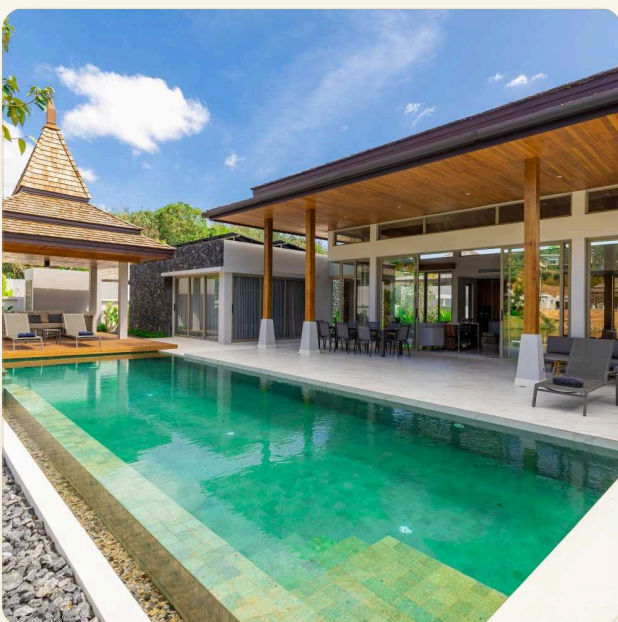

ФОТОГРАФИИ

Галерея

ГАЛЕРЕЯ