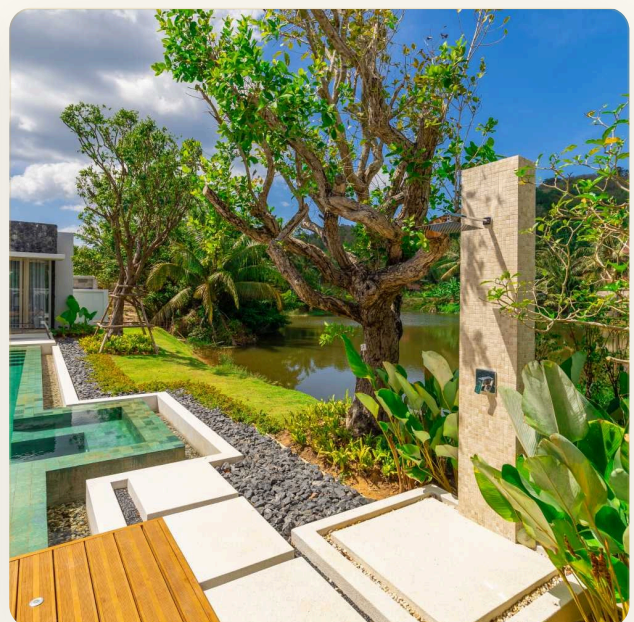

ФОТОГРАФИИ

Галерея

ГАЛЕРЕЯ