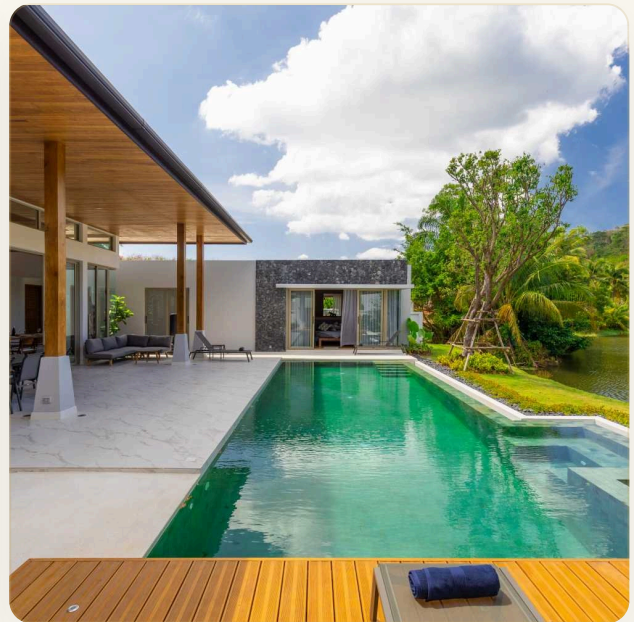

ФОТОГРАФИИ

Галерея

ГАЛЕРЕЯ