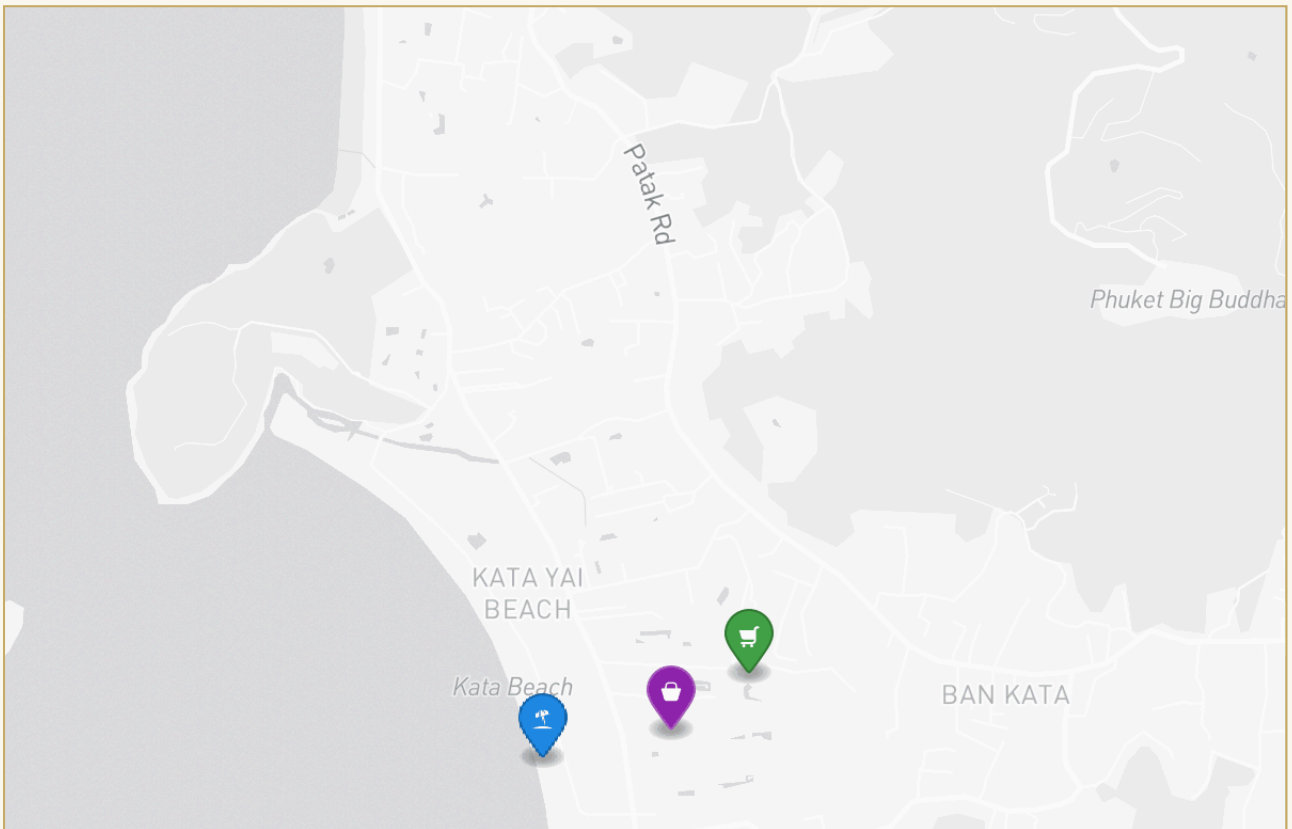

## Коротко и по делу

---

*Стильные апартаменты находятся в тихой части Карона на втором этаже в современном комплексе в 300 метрах от пляжа Карон. Находясь в непосредственной близости от многочисленных местных развлечений кондоминимум является прекрасной отправной точкой для изучения оживленного города. Всего 15 км. отделяет комплекс от центра острова. К услугам гостей спальня, мини-кухня, балкон, душ, телевизор. Квартира продается с мебелью. Кондоминимум предлагает великолепные услуги, в том числе внешний бассейн, фитнес-центр, призванных помочь вам расслабиться после насыщенного дня в городе. Получите истинное наслаждение от первоклассных услуг и элитного расположения нового, современного комплекса. Кондоминиум идеально подходит для тех, кто любит панорамный вид на море и горы.*

# Галерея

ГАЛЕРЕЯ

ГАЛЕРЕЯ

ГАЛЕРЕЯ

ГАЛЕРЕЯ

РАЙОН И ОКРУЖЕНИЕ

# Karon

Пляж 400 м

island's center 15 км

Аэропорт Пхукета 20-45 мин

ПЕРСОНАЛЬНЫЙ МЕНЕДЖЕР