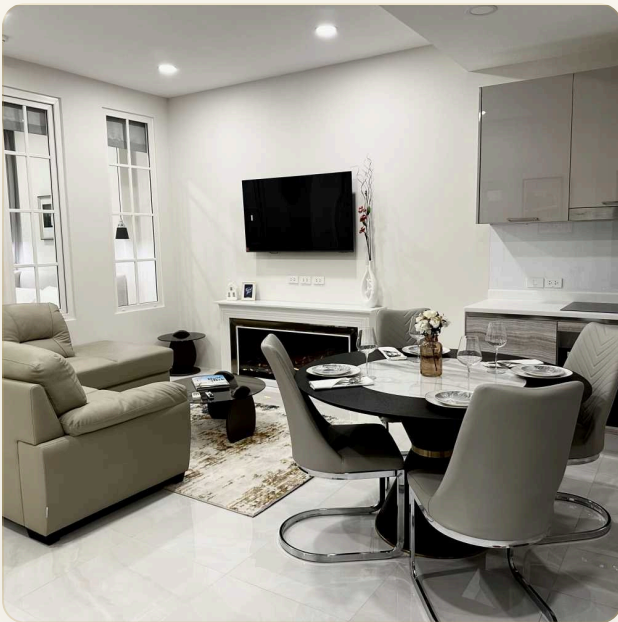

ФОТОГРАФИИ

Галерея

ГАЛЕРЕЯ