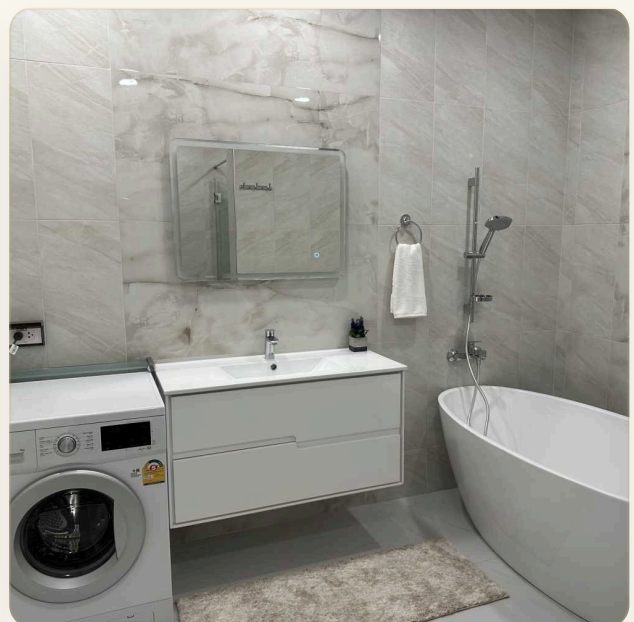

ФОТОГРАФИИ

Галерея

ГАЛЕРЕЯ