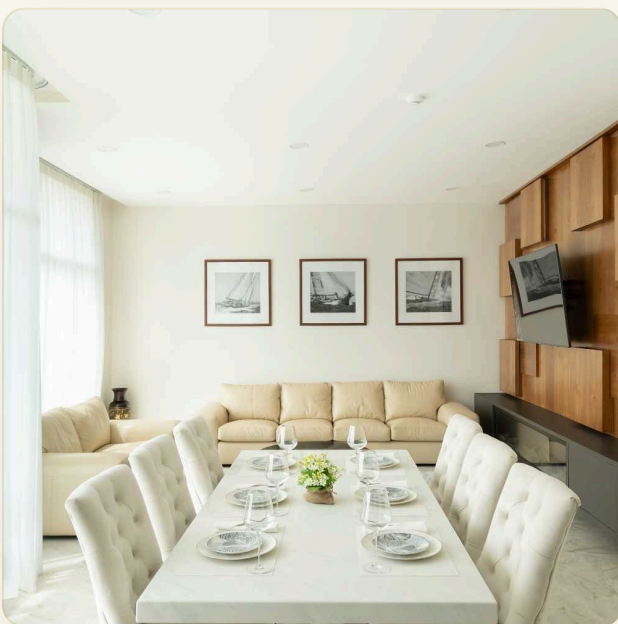

ФОТОГРАФИИ

Галерея

ГАЛЕРЕЯ