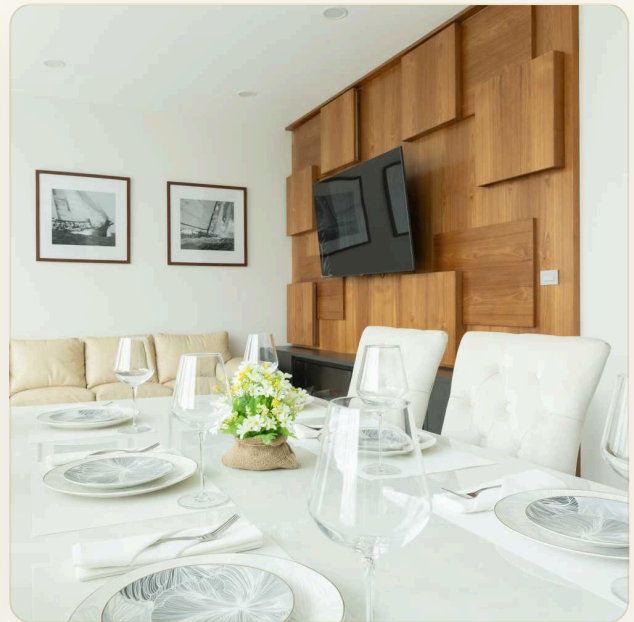

ФОТОГРАФИИ

Галерея

ГАЛЕРЕЯ