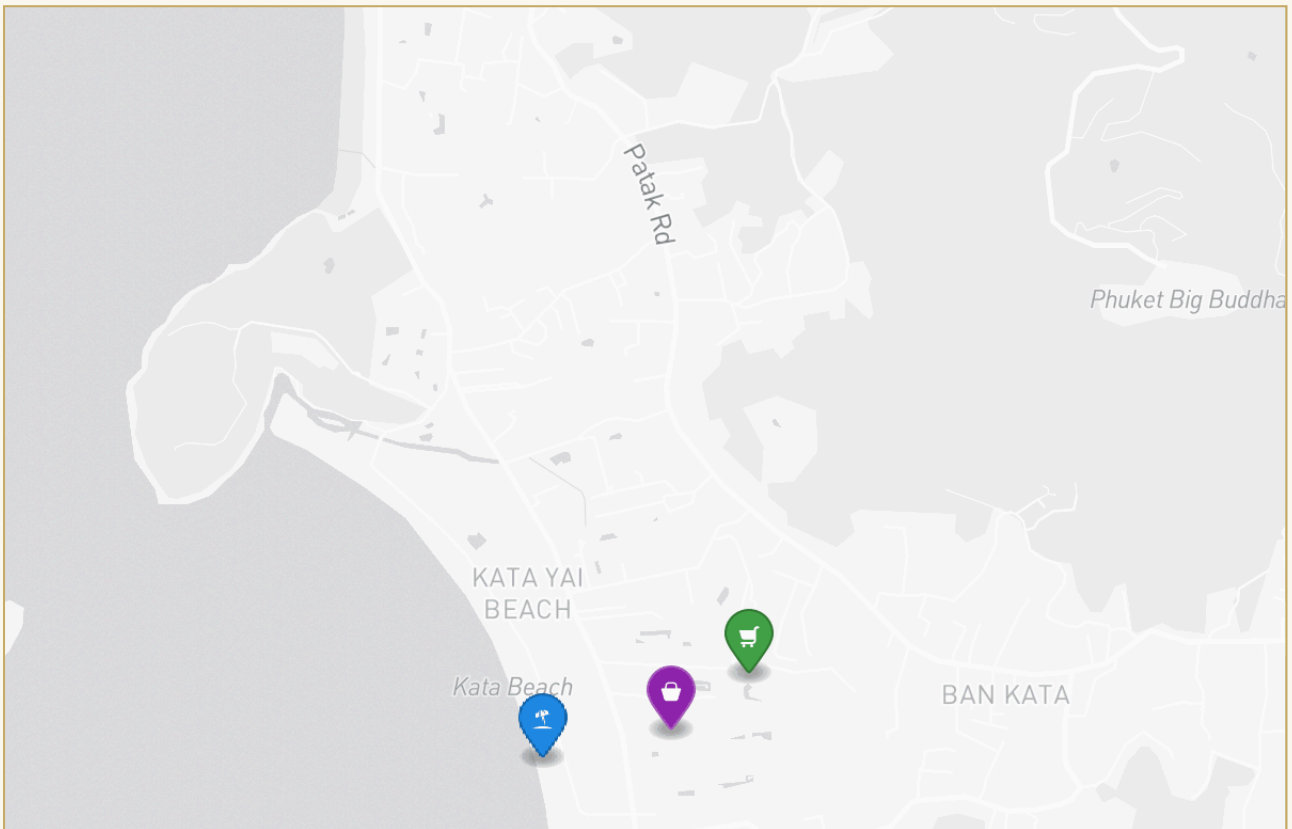

ОБ ОБЪЕКТЕ

Коротко и по делу

Стильные апартаменты находятся в тихой части Карона на втором этаже в современном комплексе в 300 метрах от пляжа Карон. Находясь в непосредственной близости от многочисленных местных развлечений кондоминимум является прекрасной отправной точкой для изучения оживленного города. Всего 15 км. отделяет комплекс от центра острова. К услугам гостей спальня, мини-кухня, балкон, душ, телевизор. Квартира продается с мебелью. Кондоминимум предлагает великолепные услуги, в том числе внешний бассейн, фитнес-центр, призванных помочь вам расслабиться после насыщенного дня в городе. Получите истинное наслаждение от первоклассных услуг и элитного расположения нового, современного комплекса. Кондоминиум идеально подходит для тех, кто любит панорамный вид на море и горы.

ГЛАВНЫЙ ВИД

Первое впечатление

ГАЛЕРЕЯ

ФОТОГРАФИИ

Галерея

ГАЛЕРЕЯ

ГАЛЕРЕЯ

ГАЛЕРЕЯ

ГАЛЕРЕЯ

РАЙОН И ОКРУЖЕНИЕ

Karon

Пляж 400 м

island's center 15 км

Аэропорт Пхукета 20-45 мин

ПЕРСОНАЛЬНЫЙ МЕНЕДЖЕР

InDreams Phuket Real Estate