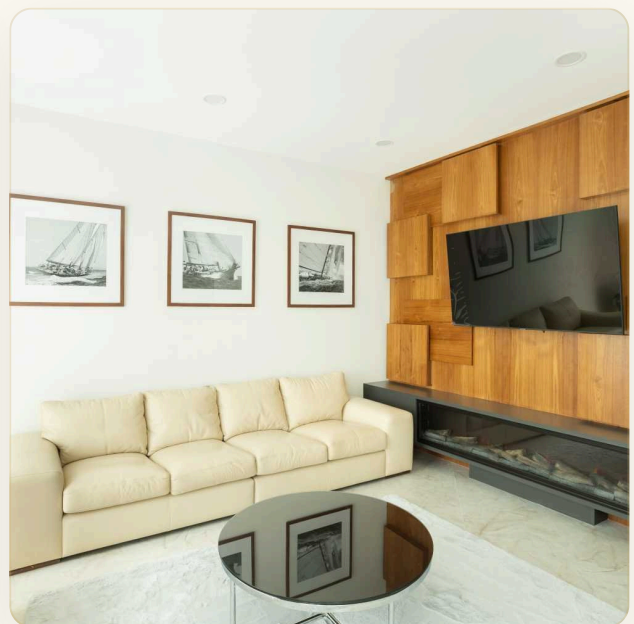

ФОТОГРАФИИ

Галерея

ГАЛЕРЕЯ