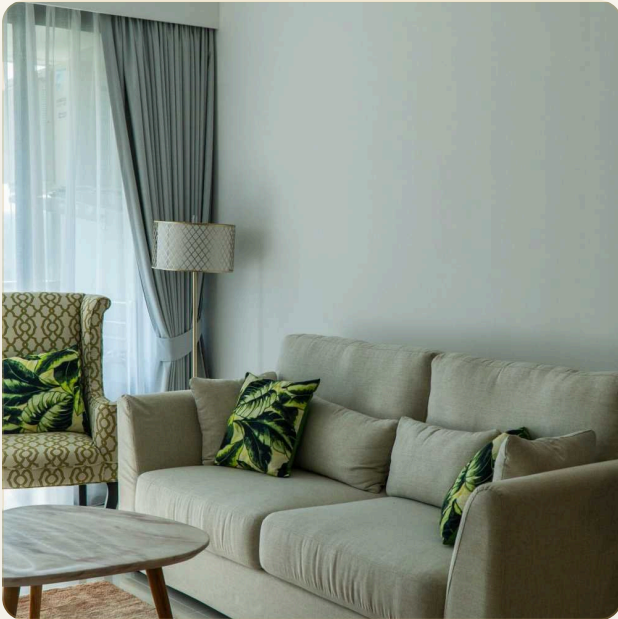

ФОТОГРАФИИ

Галерея

ГАЛЕРЕЯ