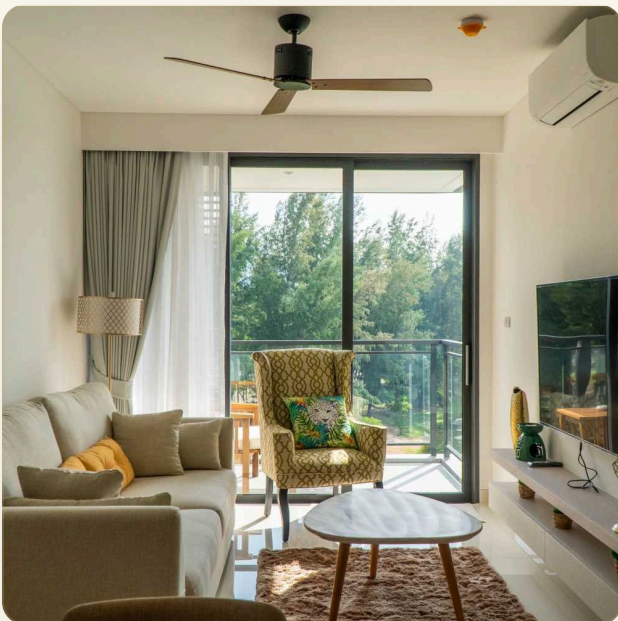

ФОТОГРАФИИ

Галерея

ГАЛЕРЕЯ