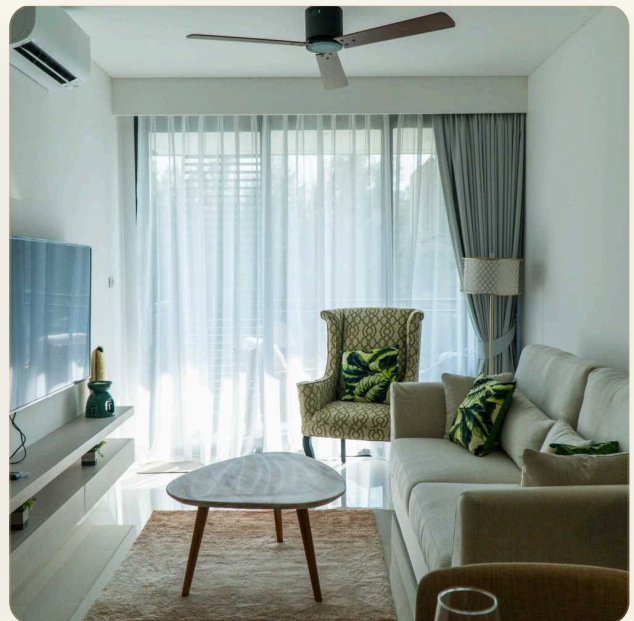

ФОТОГРАФИИ

Галерея

ГАЛЕРЕЯ