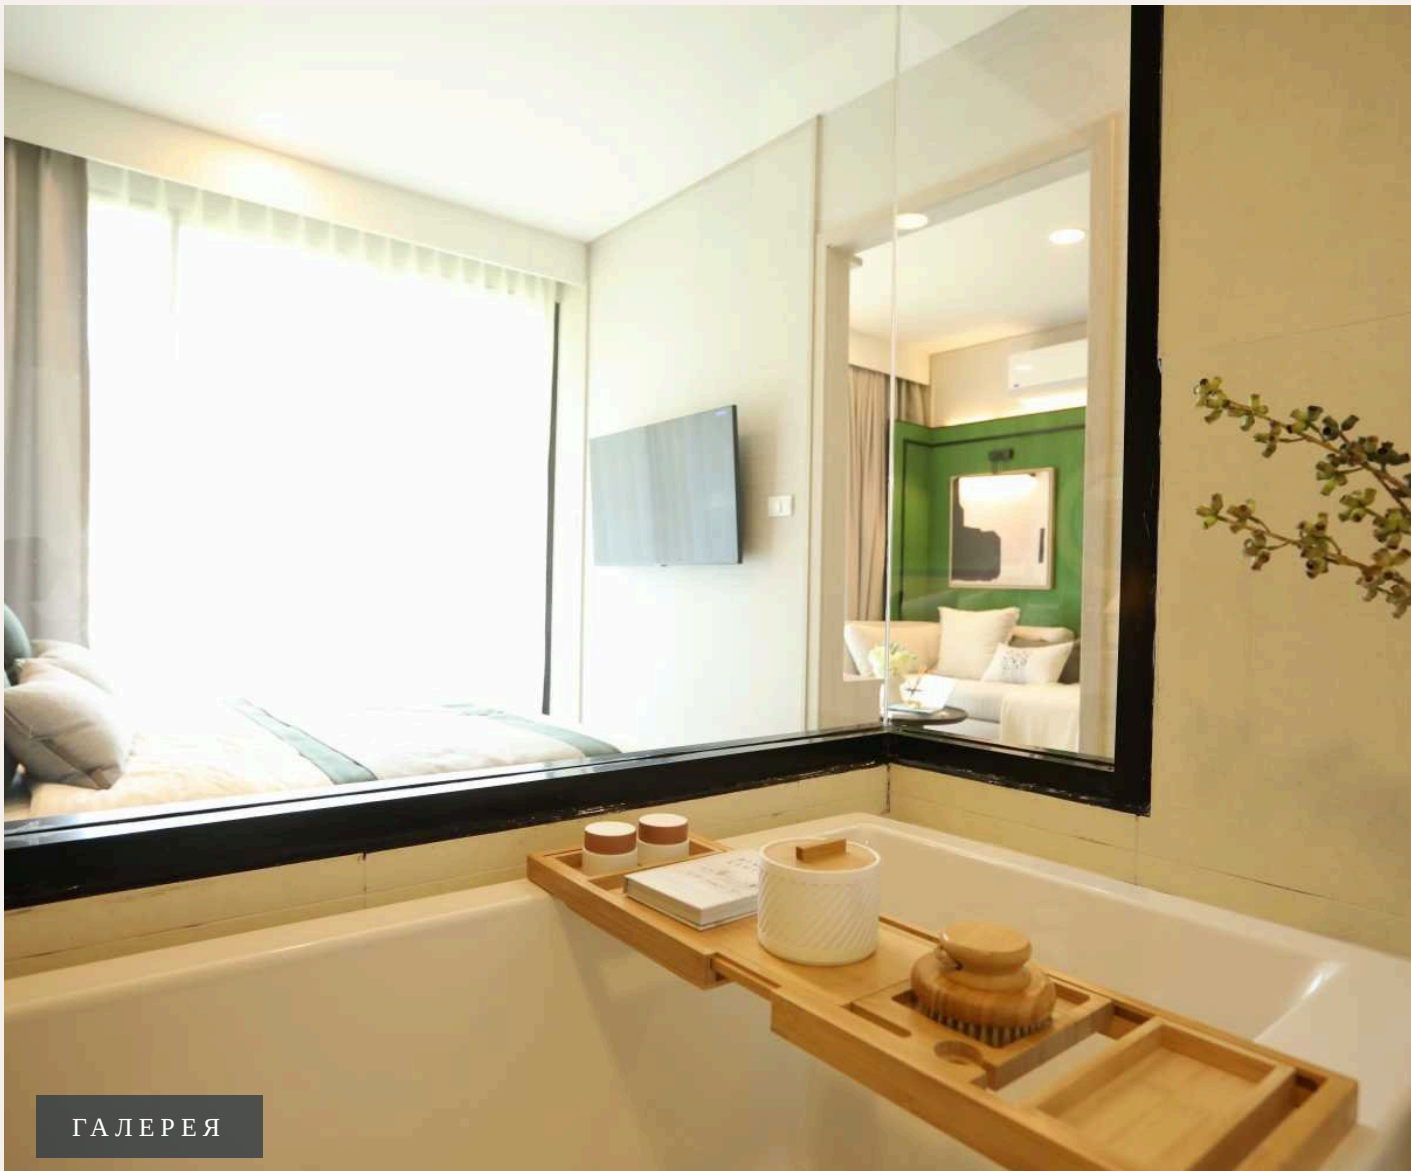

PHUKET, PHUKET · THAILAND

2-Bedroom Apartment in So Origin

ОБЗОР ОБЪЕКТА

2-комн. апартаменты · Пхукет, Phuket

 2 СПАЛЕН

 2 ВАННЫХ

 50 КВ.М

Почувствуйте вершину роскошной жизни в So Origin Bangtao Beach. Уютно расположенный в самом сердце волшебного пляжа Банг Тао на Пхукете, Таиланд, этот проект призван переосмыслить элегантность и ко...

ГАЛЕРЕЯ

ГАЛЕРЕЯ

ГАЛЕРЕЯ

ГАЛЕРЕЯ

ГАЛЕРЕЯ

ОПИСАНИЕ ОБЪЕКТА

“Уютно расположенный в самом сердце волшебного пляжа Банг Тао на Пхукете, Таиланд, этот проект призван переосмыслить элегантность и комфорт.”

Почувствуйте вершину роскошной жизни в So Origin Bangtao Beach. Уютно расположенный в самом сердце волшебного пляжа Банг Тао на Пхукете, Таиланд, этот проект призван переосмыслить элегантность и комфорт. Откройте для себя тщательно разработанный выбор квартир с 1 и 2 спальнями, воплощающих современное тропическое проживание. Всего 545 единиц в 3 зданиях, 8 этажей. So Origin Bangtao Beach представляет коллекцию продуманных резиденций с площадью от 26 кв.м. до 50 кв.м. 1-спальные апартаменты предлагают отдельные зоны для жилья и сна, интеллектуально разделенные раздвижными дверьми для создания атмосферы курорта.

Для усиления впечатления от отдыха предусмотрена заманчивая ванна, создающая оазис релаксации. Каждый юнит обладает просторным балконом, идеальным для созерцания рассветов или закатов. Для тех, кто ищет расширенные