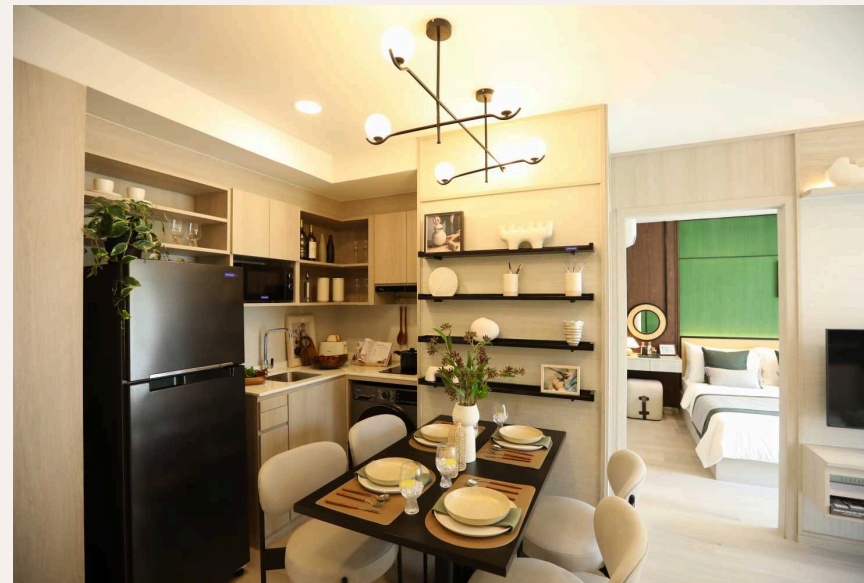

ГАЛЕРЕЯ

ГАЛЕРЕЯ

ГАЛЕРЕЯ

ГАЛЕРЕЯ

ГАЛЕРЕЯ

ОПИСАНИЕ ОБЪЕКТА

“Уютно расположенный в самом сердце волшебного пляжа Банг Тао на Пхукете, Таиланд, этот проект призван переосмыслить элегантность и комфорт.”

Почувствуйте вершину роскошной жизни в So Origin Bangtao Beach. Уютно расположенный в самом сердце волшебного пляжа Банг Тао на Пхукете, Таиланд, этот проект призван переосмыслить элегантность и комфорт. Откройте для себя тщательно разработанный выбор квартир с 1 и 2 спальнями, воплощающих современное тропическое проживание. Всего 545 единиц в 3 зданиях, 8 этажей. So Origin Bangtao Beach представляет коллекцию продуманных резиденций с площадью от 26 кв.м. до 50 кв.м. 1-спальные апартаменты предлагают отдельные зоны для жилья и сна, интеллектуально разделенные раздвижными дверьми для создания атмосферы курорта.

жилые площади, 2-спальные апартаменты предназначены для растущих семей. Главная спальня оснащена роскошной ванной, добавляя элемент очарования в повседневную жизнь. Обширная гостиная и столовая зона идеально подходят для групповых мероприятий и безупречно соединяются с просторным балконом, создающим идеальную обстановку для вечерних напитков под захватывающими видами заката. Уютно расположенный недалеко от живописного пляжа Банг Тао на западной части Пхукета, So Origin Bangtao Beach наслаждается привилегированным расположением, которое без труда сочетает в себе спокойствие и доступность. Жители могут наслаждаться привлекательностью пляжа Банг Тао, престижного гольф-клуба Лагуна на Пхукете, живописного ночного рынка Банг Тао, экологически чистого парка Green Elephant Sanctuary, утонченного Porto De Phuket и захватывающего Blue Tree Phuket - все в шаговой доступности.