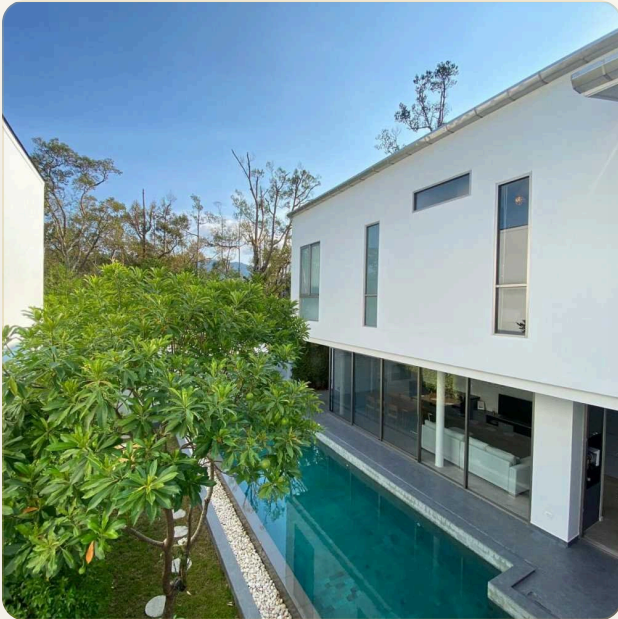

ФОТОГРАФИИ

Галерея

ГАЛЕРЕЯ