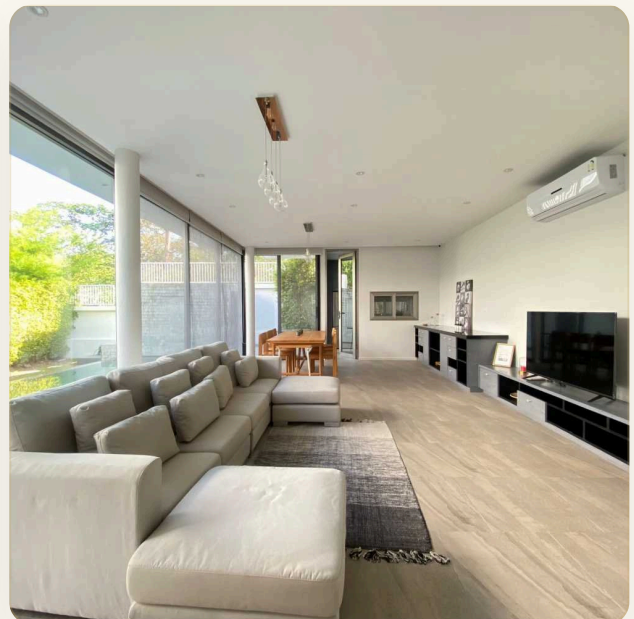

ФОТОГРАФИИ

Галерея

ГАЛЕРЕЯ