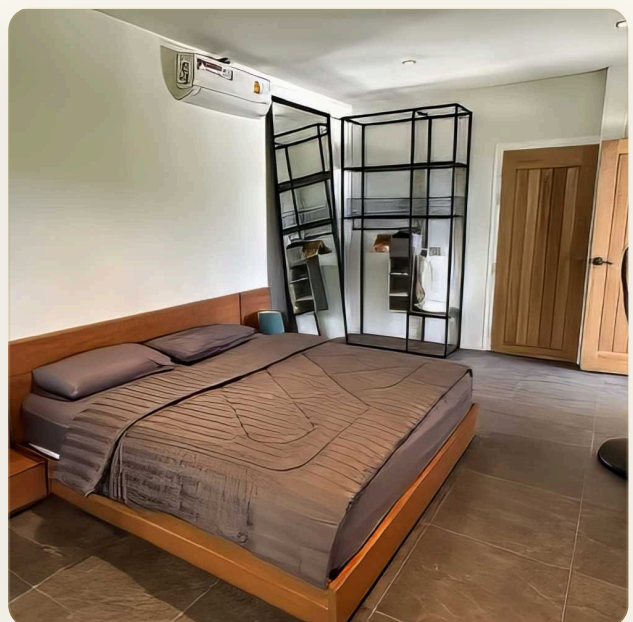

ФОТОГРАФИИ

Галерея

ГАЛЕРЕЯ