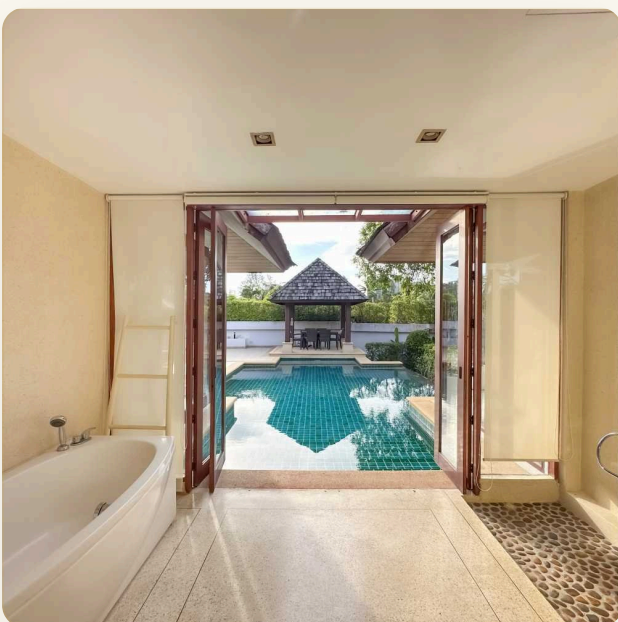

ФОТОГРАФИИ

Галерея

ГАЛЕРЕЯ