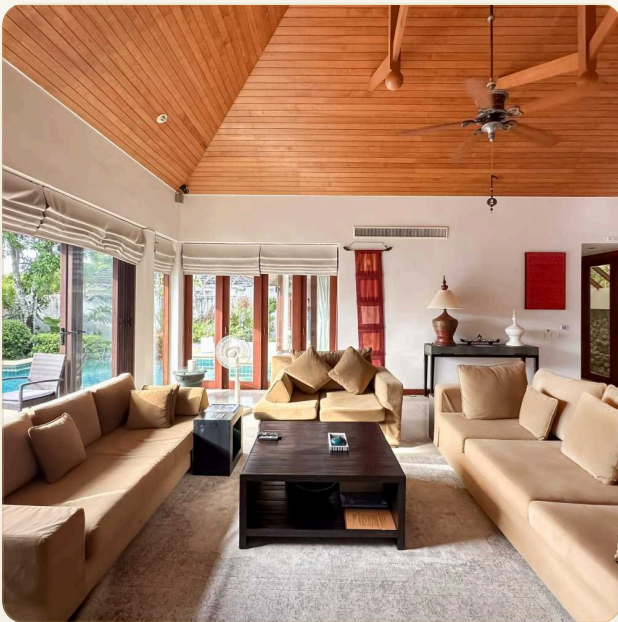

ФОТОГРАФИИ

Галерея

ГАЛЕРЕЯ