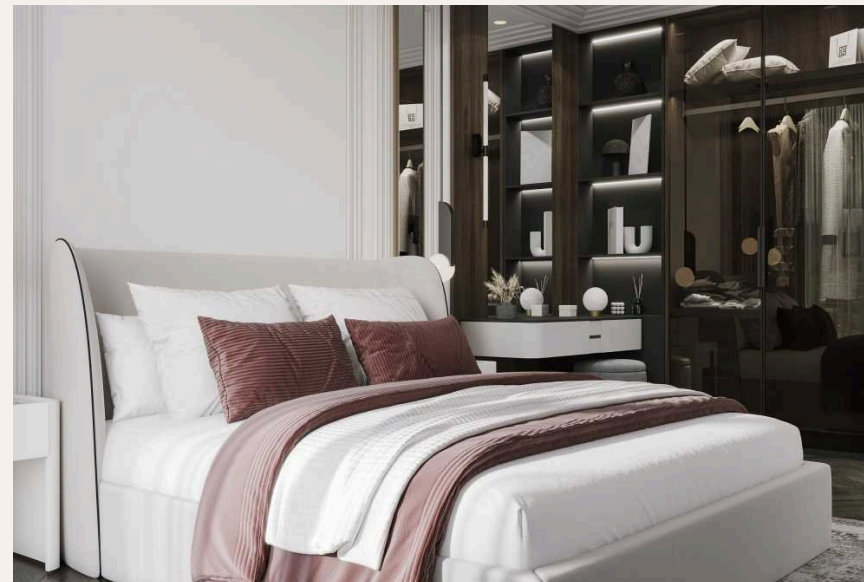

ГАЛЕРЕЯ

ГАЛЕРЕЯ

ОПИСАНИЕ ОБЪЕКТА

“Живите всего в 15 минутах езды от оживленного пляжа Патонг. Закрепите свой кусочек рая и повысьте свой уровень жизни в Hennessy Residence - понятие роскоши и ...”

Откройте для себя воплощение роскошной жизни в Hennessy Residence на пляже Карон, Пхукет. Созданный Art House Group, этот изысканный проект включает в себя девять малоэтажных кондоминиумов с общим числом в 297 юнитов. Завершение в 2026 году, Hennessy Residence предлагает пять этажей утонченного жилья.