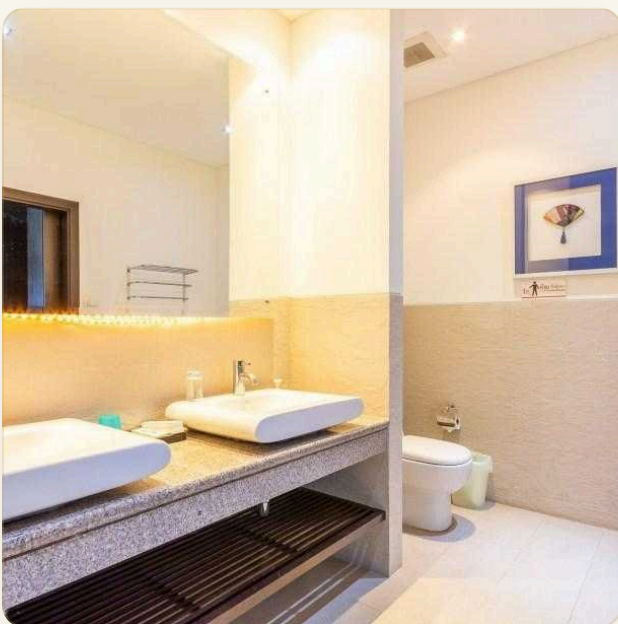

ФОТОГРАФИИ

Галерея

ГАЛЕРЕЯ