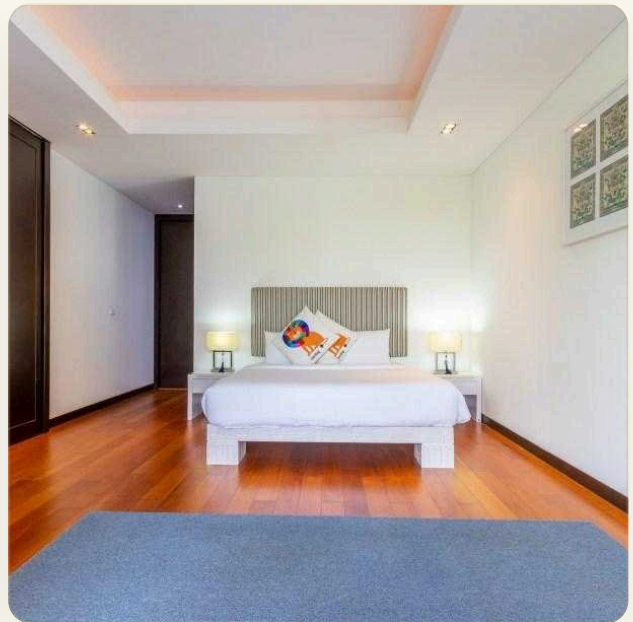

ФОТОГРАФИИ

Галерея

ГАЛЕРЕЯ