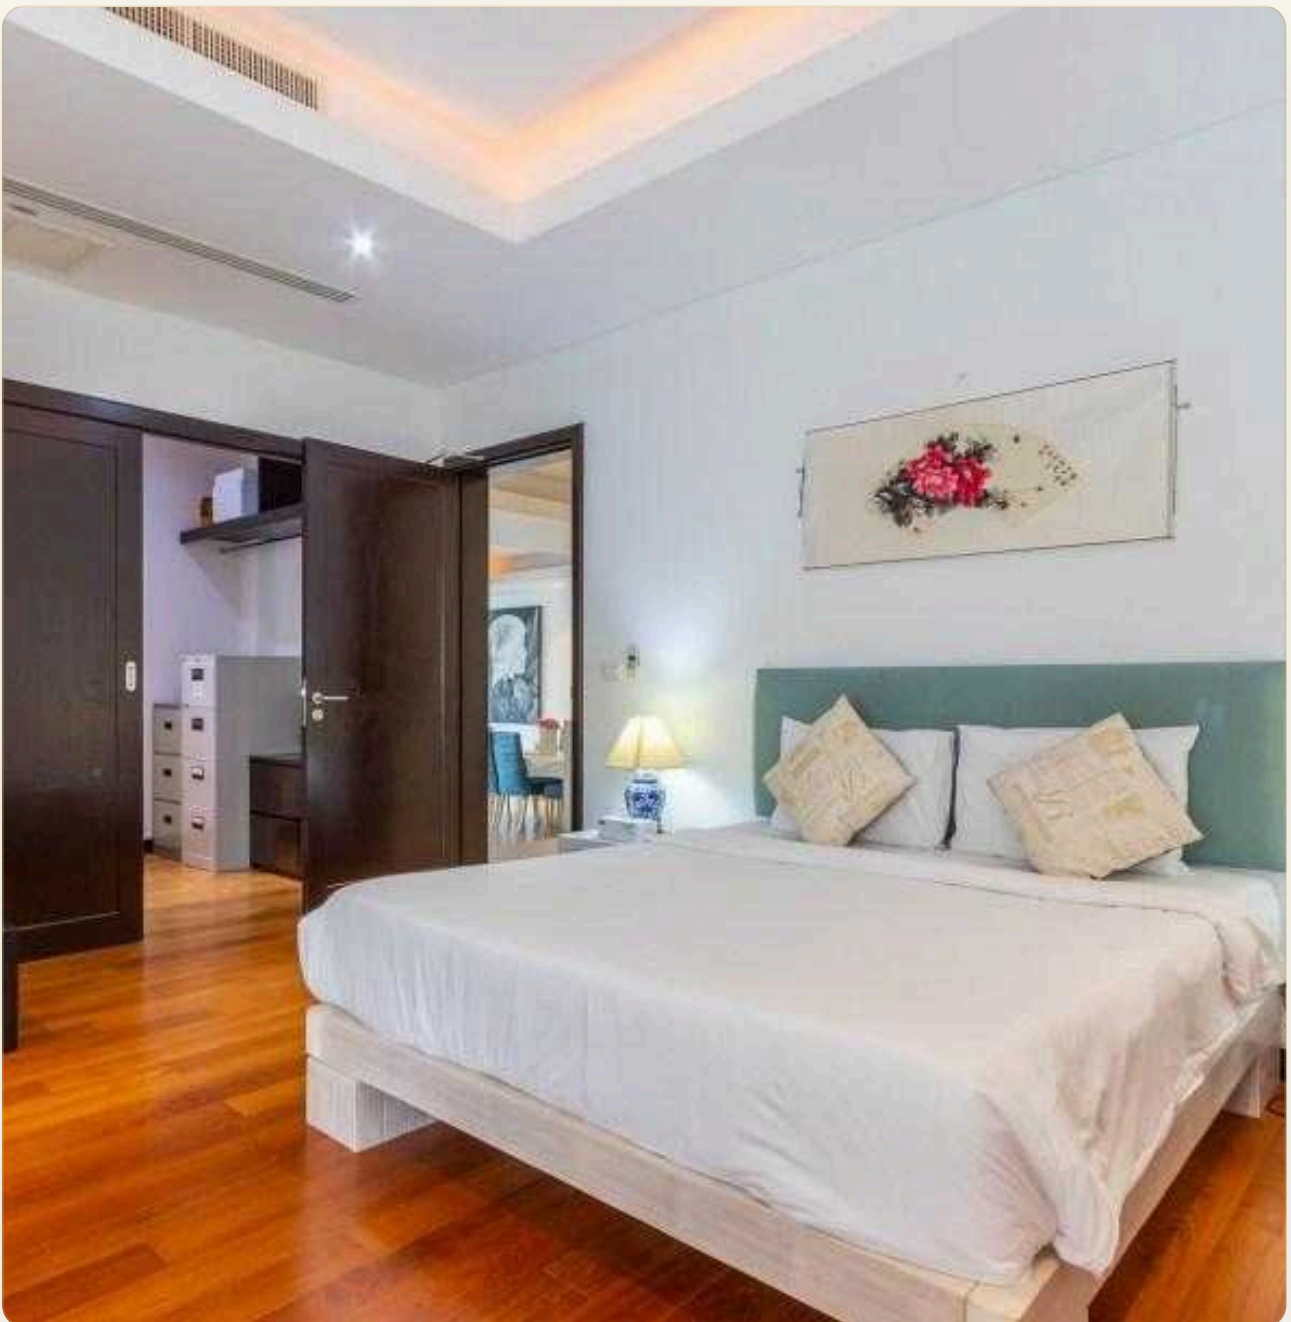

ГЛАВНЫЙ ВИД

Первое впечатление

ГАЛЕРЕЯ