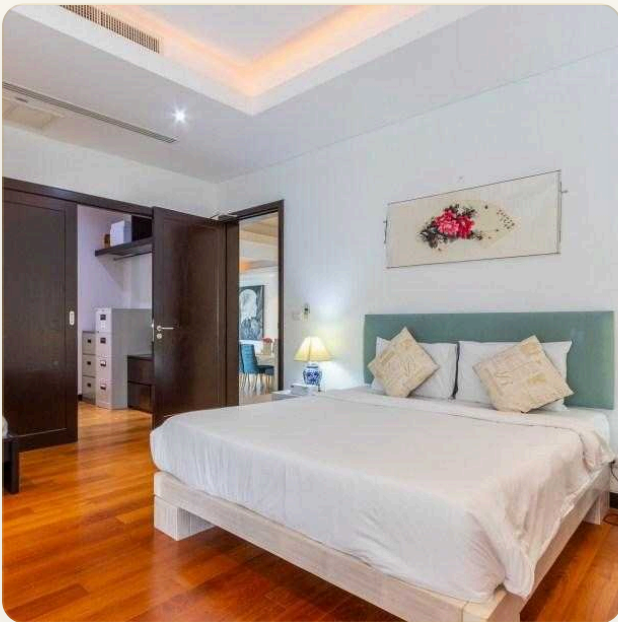

ФОТОГРАФИИ

Галерея

ГАЛЕРЕЯ