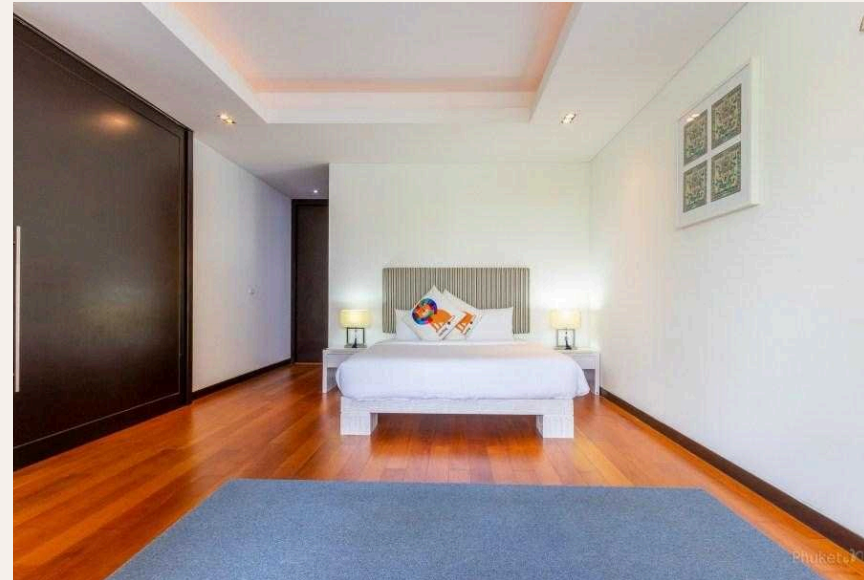

PHUKETA

PHUKETA