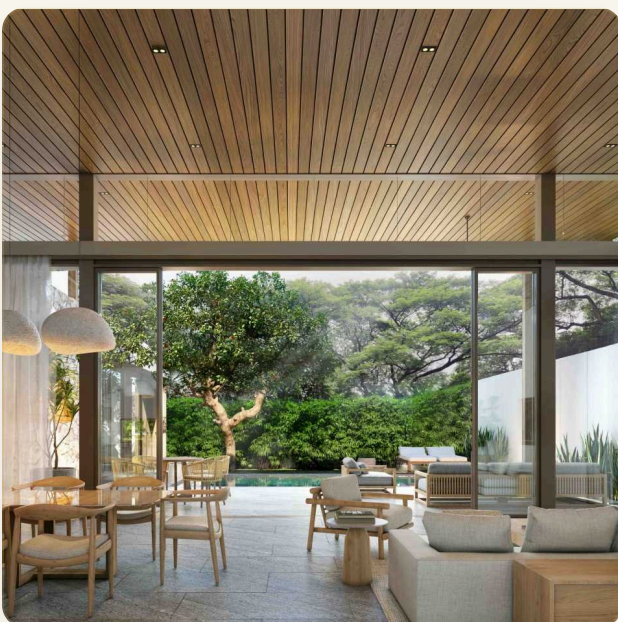

ФОТОГРАФИИ

Галерея

ГАЛЕРЕЯ