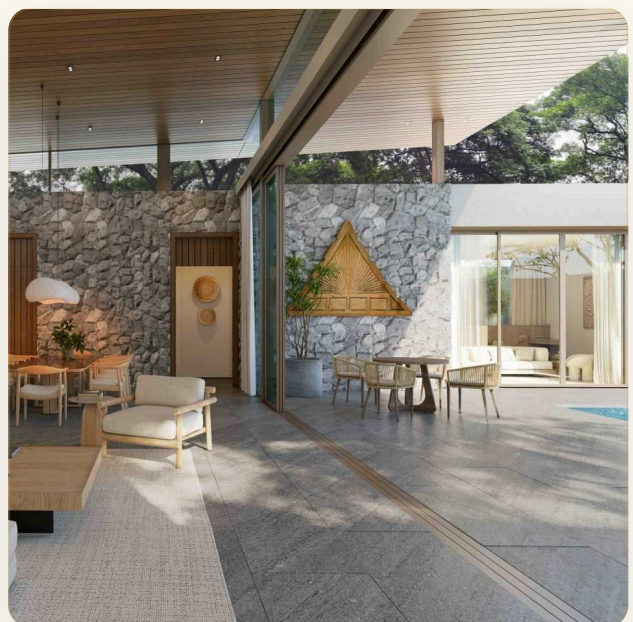

ФОТОГРАФИИ

Галерея

ГАЛЕРЕЯ